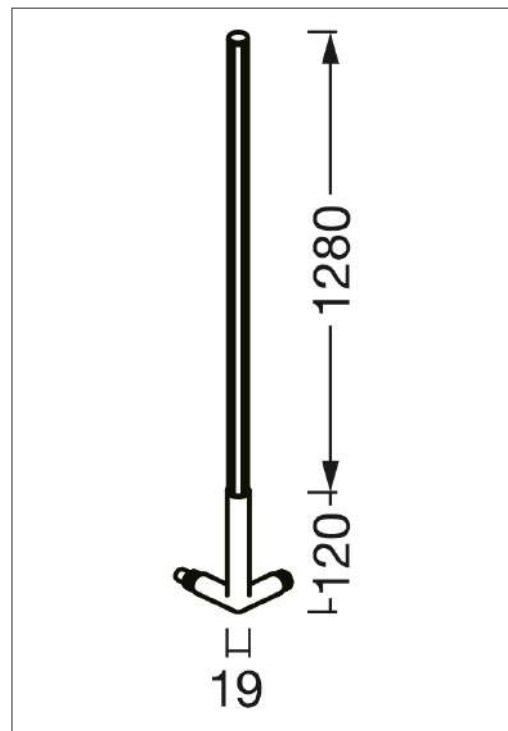

## ESPECIFICACIONES TÉCNICAS

Potencia	14 W
Flujo Luminoso	200 lm
Temperatura de Color	RGB + 2 700 K - 6 500 K
Eficacia	14 lm/W
Tensión Nominal	100-240 V~
Factor de Potencia	>0.5
Índice de Protección	IP20
Ángulo de Apertura	108°
Atenuable	Si
Índice de Reproducción de Color (IRC)	>80
Vida Útil	30 000 h
Frecuencia	50/60 Hz
Temperatura de Operación	-20°C ~ 40°C
Temperatura de Almacenaje	-20°C ~ 80°C
Garantía	3 años
Material de la Luminaria	Plástico + Aluminio

## DISEÑO TÉCNICO (mm)

## DATOS LOGÍSTICOS

Clave	Descripción	Pieza Caja	Peso (g)	EAN 10	Dimensiones EAN10 (mm)	Peso EAN 10 (g)	EAN 40	Dimensiones EAN40 (mm)	Peso EAN 40 (g)
<b>7018942</b>	LEDVANCE FLOOR CORNER SMART+ 14W/RGBW BK	6	713	4058075743427	72x1420x110	1033	4058075743434	236x1440x245	7300
<b>7018952</b>	LEDVANCE FLOOR CORNER SMART+ 14W/RGBW WT	6	713	4058075746541	72x1420x110	1033	4058075746558	236x1440x245	7300