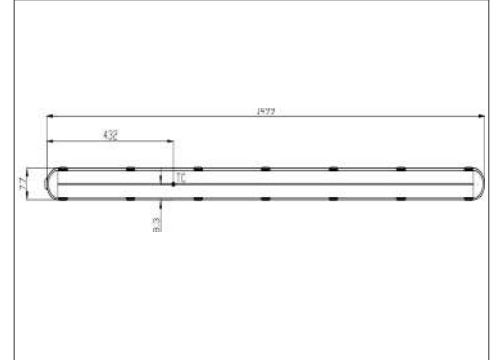

## ESPECIFICACIONES TÉCNICAS

Potencia	58 W
Equivalencia	2 x 59W T8 / 2 x 72 W T12
Flujo Luminoso	8 700 lm
Temperatura de Color	3 000 K / 4 000 K / 5 000 K / 6 500 K
Eficacia	150 lm/W
Tensión Nominal	100-277 V~
Factor de Potencia	>0.9
Índice de Protección	IP65
Protección contra Impactos Mecánicos	IK08
Ángulo de Apertura	120°
Atenuable	No
Índice de Reproducción de Color (IRC)	>80
Vida Útil	50 000 h (L70 B50@25°C)
Ciclo de Iluminación (0.5m ON/0.5m OFF)	100.000
Distorsión de Armónicas (THD)	<20%
Frecuencia	50/60 Hz
Temperatura de Operación	-30°C ~ 50°C
Temperatura de Almacenaje	-40°C ~ 70°C
Garantía	5 años
Protección contra Sobretensiones	2 kV (L-N-PE)
Clase de Aislamiento	Clase I
Material de la Luminaria	Polycarbonato
Material del Difusor	Polycarbonato

## DISEÑO TÉCNICO (mm)

## DIAGRAMA FOTOMÉTRICO