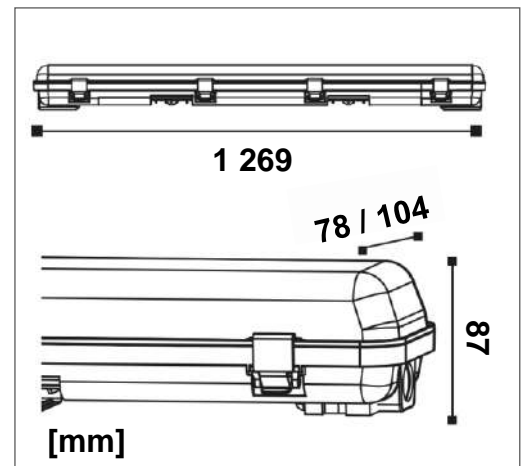

# DAMP PROOF HOUSING

60 cm | 1 y 2 Tubos | T5 – T8  
 120 cm | 1 y 2 Tubos | T5 – T8  
 150 cm | 1 y 2 Tubos | T5 – T8

## ESPECIFICACIONES TÉCNICAS

Tipo de Material	Base y Difusor de Policarbonato		
Longitud	60 cm	120 cm	150cm
Potencia Max.	1 X 20W 2 X 20W	1 X 30W 2 X 30W	1 X 40W 2 X 40W
Rango de Tensión	100 – 277 V~		
Tipo de Lámpara	Tubo LED T5 o T8		
Índice de Protección	IP65		
Garantía	3 años		
Protección contra Impactos Mecánicos	IK06		
Mínima y Máxima Temperatura de Operación	-30~... +40°C		
Mínima y Máxima Temperatura de Almacenaje	-20~... +80°C		
Garantía	5 años		

### DISEÑO TÉCNICO 60 cm

### DISEÑO TÉCNICO 120 cm