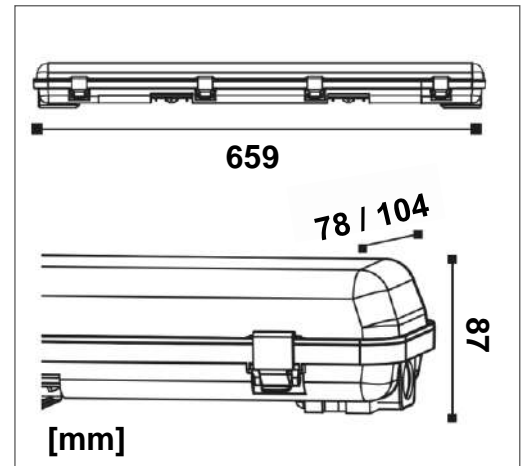

## ESPECIFICACIONES TÉCNICAS

Tipo de Material	Base y Difusor de Policarbonato		
Longitud	60 cm	120 cm	150cm
Potencia Max.	1 X 20W 2 X 20W	1 X 30W 2 X 30W	1 X 40W 2 X 40W
Rango de Tensión	100 – 277 V~		
Tipo de Lámpara	Tubo LED T5 o T8		
Índice de Protección	IP65		
Garantía	3 años		
Protección contra Impactos Mecánicos	IK06		
Mínima y Máxima Temperatura de Operación	-30~... +40°C		
Mínima y Máxima Temperatura de Almacenaje	-20~... +80°C		
Garantía	5 años		

### DISEÑO TÉCNICO 60 cm

### DISEÑO TÉCNICO 120 cm

### DISEÑO TÉCNICO 150 cm