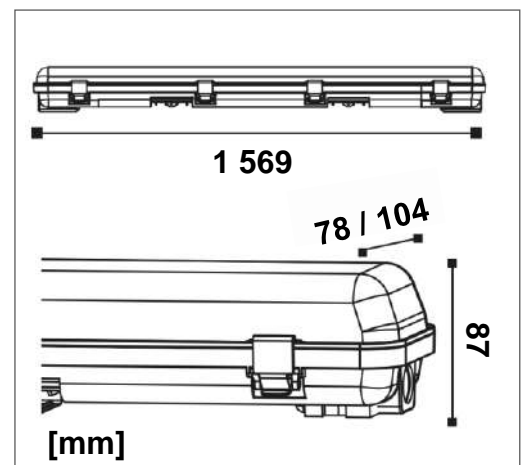

## ESPECIFICACIONES TÉCNICAS

Tipo de Material	Base y Difusor de Policarbonato		
Longitud	60 cm	120 cm	150cm
Potencia Max.	1 X 20W 2 X 20W	1 X 30W 2 X 30W	1 X 40W 2 X 40W
Rango de Tensión	100 – 277 V~		
Tipo de Lámpara	Tubo LED T5 o T8		
Índice de Protección	IP65		
Garantía	3 años		
Protección contra Impactos Mecánicos	IK06		
Mínima y Máxima Temperatura de Operación	-30~... +40°C		
Mínima y Máxima Temperatura de Almacenaje	-20~... +80°C		
Garantía	5 años		

### DISEÑO TÉCNICO 60 cm

### DISEÑO TÉCNICO 120 cm

### DISEÑO TÉCNICO 150 cm