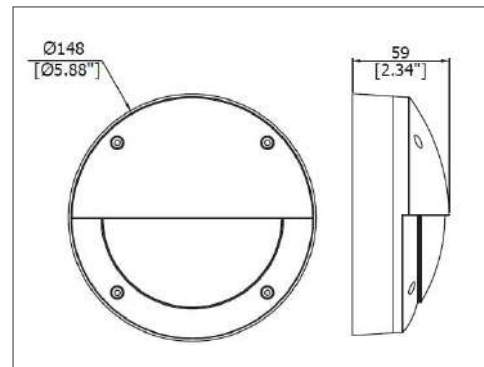

DISEÑO TÉCNICO (MM)

DIAGRAMA FOTOMÉTRICO

DIAGRAMA FOTOMÉTRICO

BULKHEAD

10W | 450 lm | 3000K
10W | 450 lm | 6500K

ESPECIFICACIONES TÉCNICAS

Potencia	10 W
Temperatura de Color	3 000K / 6 500K
Flujo Luminoso	450 lm
Eficacia	45 lm/W
Tensión Nominal	100-277 V~
Factor de Potencia	>0.6
Índice de Protección	IP65
Protección contra Impactos Mecánicos	IK06
Ángulo de Apertura	100°
Atenuable	No
Índice de Reproducción de Color (IRC)	>80
Vida Útil	30 000 h
Frecuencia	50/60 Hz
Temperatura de Operación	-20°C ~ 40°C
Temperatura de Almacenaje	-20°C ~ 80°C
Garantía	3 años
Clase de Aislamiento	Clase I
Material de la Luminaria	Aluminio
Material del Difusor	Policarbonato

DISEÑO TÉCNICO (MM)

DIAGRAMA FOTOMÉTRICO

DIAGRAMA FOTOMÉTRICO

BULKHEAD

30W | 1 450 lm | 3000K
30W | 1 450 lm | 6500K

ESPECIFICACIONES TÉCNICAS

Potencia	30 W
Temperatura de Color	3 000K / 6 500K
Flujo Luminoso	1 450 lm
Eficacia	50 lm/W
Tensión Nominal	100-277 V~
Factor de Potencia	>0.9
Índice de Protección	IP65
Protección contra Impactos Mecánicos	IK06
Ángulo de Apertura	100°
Atenuable	No
Índice de Reproducción de Color (IRC)	>80
Vida Útil	30 000 h
Frecuencia	50/60 Hz
Temperatura de Operación	-20°C ~ 40°C
Temperatura de Almacenaje	-20°C ~ 80°C
Garantía	3 años
Clase de Aislamiento	Clase I
Material de la Luminaria	Aluminio
Material del Difusor	Polycarbonato