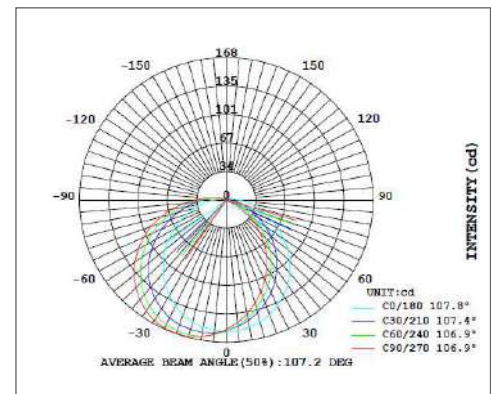

DIAGRAMA FOTOMÉTRICO