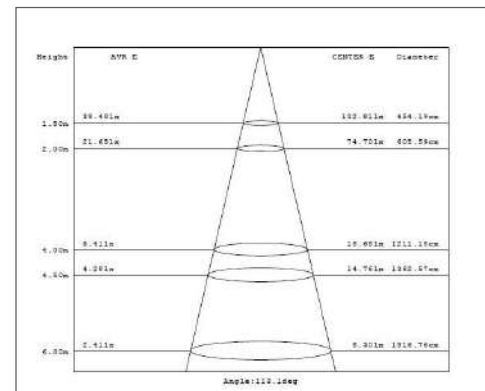

Potencia	10 W
Temperatura de Color	3 000K / 6 500K
Flujo Luminoso	900 lm
Eficacia	90 lm/W
Tensión Nominal	100-277 V~
Factor de Potencia	>0.6
Índice de Protección	IP65
Protección contra Impactos Mecánicos	IK06
Ángulo de Apertura	100°
Atenuable	No
Índice de Reproducción de Color (IRC)	>80
Vida Útil	30 000 h
Frecuencia	50/60 Hz
Temperatura de Operación	-20°C ~ 40°C
Temperatura de Almacenaje	-20°C ~ 80°C
Garantía	3 años
Clase de Aislamiento	Clase I
Material de la Luminaria	Aluminio
Material del Difusor	Policarbonato

DISEÑO TÉCNICO (MM)

DIAGRAMA FOTOMÉTRICO

DIAGRAMA FOTOMÉTRICO

BULKHEAD

30W | 2 900 lm | 3000K
30W | 2 900 lm | 6500K

ESPECIFICACIONES TÉCNICAS

Potencia	30 W
Temperatura de Color	3 000K / 6 500K
Flujo Luminoso	2 900 lm
Eficacia	96 lm/W
Tensión Nominal	100-277 V~
Factor de Potencia	>0.9
Índice de Protección	IP65
Protección contra Impactos Mecánicos	IK06
Ángulo de Apertura	100°
Atenuable	No
Índice de Reproducción de Color (IRC)	>80
Vida Útil	30 000 h
Frecuencia	50/60 Hz
Temperatura de Operación	-20°C ~ 40°C
Temperatura de Almacenaje	-20°C ~ 80°C
Garantía	3 años
Clase de Aislamiento	Clase I
Material de la Luminaria	Aluminio
Material del Difusor	Polycarbonato

DISEÑO TÉCNICO (MM)

DIAGRAMA FOTOMÉTRICO

DIAGRAMA FOTOMÉTRICO

BULKHEAD

10W | 450 lm | 3000K
10W | 450 lm | 6500K

ESPECIFICACIONES TÉCNICAS

Potencia	10 W
Temperatura de Color	3 000K / 6 500K
Flujo Luminoso	450 lm
Eficacia	45 lm/W
Tensión Nominal	100-277 V~
Factor de Potencia	>0.6
Índice de Protección	IP65
Protección contra Impactos Mecánicos	IK06
Ángulo de Apertura	100°
Atenuable	No
Índice de Reproducción de Color (IRC)	>80
Vida Útil	30 000 h
Frecuencia	50/60 Hz
Temperatura de Operación	-20°C ~ 40°C
Temperatura de Almacenaje	-20°C ~ 80°C
Garantía	3 años
Clase de Aislamiento	Clase I
Material de la Luminaria	Aluminio
Material del Difusor	Policarbonato