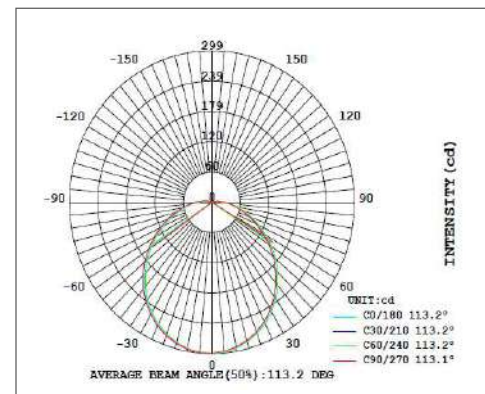

DISEÑO TÉCNICO (MM)

DIAGRAMA FOTOMÉTRICO

DIAGRAMA FOTOMÉTRICO

BULKHEAD

30W | 2 900 lm | 3000K
30W | 2 900 lm | 6500K

ESPECIFICACIONES TÉCNICAS

Potencia	30 W
Temperatura de Color	3 000K / 6 500K
Flujo Luminoso	2 900 lm
Eficacia	96 lm/W
Tensión Nominal	100-277 V~
Factor de Potencia	>0.9
Índice de Protección	IP65
Protección contra Impactos Mecánicos	IK06
Ángulo de Apertura	100°
Atenuable	No
Índice de Reproducción de Color (IRC)	>80
Vida Útil	30 000 h
Frecuencia	50/60 Hz
Temperatura de Operación	-20°C ~ 40°C
Temperatura de Almacenaje	-20°C ~ 80°C
Garantía	3 años
Clase de Aislamiento	Clase I
Material de la Luminaria	Aluminio
Material del Difusor	Polycarbonato

DISEÑO TÉCNICO (MM)

DIAGRAMA FOTOMÉTRICO

DIAGRAMA FOTOMÉTRICO

BULKHEAD

10W | 450 lm | 3000K
10W | 450 lm | 6500K

ESPECIFICACIONES TÉCNICAS

Potencia	10 W
Temperatura de Color	3 000K / 6 500K
Flujo Luminoso	450 lm
Eficacia	45 lm/W
Tensión Nominal	100-277 V~
Factor de Potencia	>0.6
Índice de Protección	IP65
Protección contra Impactos Mecánicos	IK06
Ángulo de Apertura	100°
Atenuable	No
Índice de Reproducción de Color (IRC)	>80
Vida Útil	30 000 h
Frecuencia	50/60 Hz
Temperatura de Operación	-20°C ~ 40°C
Temperatura de Almacenaje	-20°C ~ 80°C
Garantía	3 años
Clase de Aislamiento	Clase I
Material de la Luminaria	Aluminio
Material del Difusor	Policarbonato

DISEÑO TÉCNICO (MM)

DIAGRAMA FOTOMÉTRICO

DIAGRAMA FOTOMÉTRICO

BULKHEAD

30W | 1 450 lm | 3000K
30W | 1 450 lm | 6500K

ESPECIFICACIONES TÉCNICAS

Potencia	30 W
Temperatura de Color	3 000K / 6 500K
Flujo Luminoso	1 450 lm
Eficacia	50 lm/W
Tensión Nominal	100-277 V~
Factor de Potencia	>0.9
Índice de Protección	IP65
Protección contra Impactos Mecánicos	IK06
Ángulo de Apertura	100°
Atenuable	No
Índice de Reproducción de Color (IRC)	>80
Vida Útil	30 000 h
Frecuencia	50/60 Hz
Temperatura de Operación	-20°C ~ 40°C
Temperatura de Almacenaje	-20°C ~ 80°C
Garantía	3 años
Clase de Aislamiento	Clase I
Material de la Luminaria	Aluminio
Material del Difusor	Polycarbonato