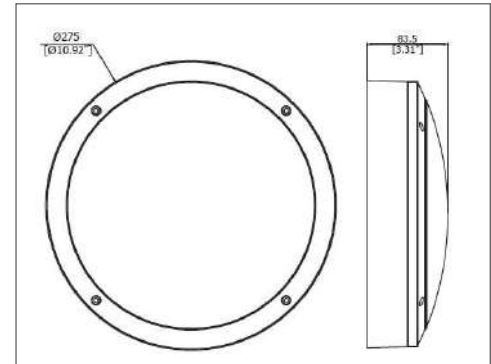

DISEÑO TÉCNICO (MM)

DIAGRAMA FOTOMÉTRICO

DIAGRAMA FOTOMÉTRICO

BULKHEAD

30W | 2 900 lm | 3000K
30W | 2 900 lm | 6500K

ESPECIFICACIONES TÉCNICAS

Potencia	30 W
Temperatura de Color	3 000K / 6 500K
Flujo Luminoso	2 900 lm
Eficacia	96 lm/W
Tensión Nominal	100-277 V~
Factor de Potencia	>0.9
Índice de Protección	IP65
Protección contra Impactos Mecánicos	IK06
Ángulo de Apertura	100°
Atenuable	No
Índice de Reproducción de Color (IRC)	>80
Vida Útil	30 000 h
Frecuencia	50/60 Hz
Temperatura de Operación	-20°C ~ 40°C
Temperatura de Almacenaje	-20°C ~ 80°C
Garantía	3 años
Clase de Aislamiento	Clase I
Material de la Luminaria	Aluminio
Material del Difusor	Polycarbonato

DISEÑO TÉCNICO (MM)

DIAGRAMA FOTOMÉTRICO

DIAGRAMA FOTOMÉTRICO

BULKHEAD

10W | 450 lm | 3000K
10W | 450 lm | 6500K

ESPECIFICACIONES TÉCNICAS

Potencia	10 W
Temperatura de Color	3 000K / 6 500K
Flujo Luminoso	450 lm
Eficacia	45 lm/W
Tensión Nominal	100-277 V~
Factor de Potencia	>0.6
Índice de Protección	IP65
Protección contra Impactos Mecánicos	IK06
Ángulo de Apertura	100°
Atenuable	No
Índice de Reproducción de Color (IRC)	>80
Vida Útil	30 000 h
Frecuencia	50/60 Hz
Temperatura de Operación	-20°C ~ 40°C
Temperatura de Almacenaje	-20°C ~ 80°C
Garantía	3 años
Clase de Aislamiento	Clase I
Material de la Luminaria	Aluminio
Material del Difusor	Policarbonato

DISEÑO TÉCNICO (MM)

DIAGRAMA FOTOMÉTRICO

DIAGRAMA FOTOMÉTRICO

BULKHEAD

30W | 1 450 lm | 3000K
30W | 1 450 lm | 6500K

ESPECIFICACIONES TÉCNICAS

Potencia	30 W
Temperatura de Color	3 000K / 6 500K
Flujo Luminoso	1 450 lm
Eficacia	50 lm/W
Tensión Nominal	100-277 V~
Factor de Potencia	>0.9
Índice de Protección	IP65
Protección contra Impactos Mecánicos	IK06
Ángulo de Apertura	100°
Atenuable	No
Índice de Reproducción de Color (IRC)	>80
Vida Útil	30 000 h
Frecuencia	50/60 Hz
Temperatura de Operación	-20°C ~ 40°C
Temperatura de Almacenaje	-20°C ~ 80°C
Garantía	3 años
Clase de Aislamiento	Clase I
Material de la Luminaria	Aluminio
Material del Difusor	Polycarbonato