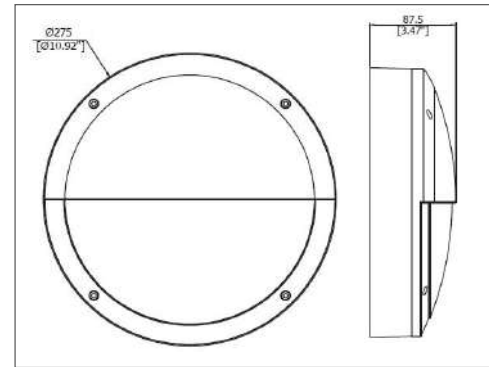

DISEÑO TÉCNICO (MM)

DIAGRAMA FOTOMÉTRICO

DIAGRAMA FOTOMÉTRICO

BULKHEAD

30W | 1 450 lm | 3000K
30W | 1 450 lm | 6500K

ESPECIFICACIONES TÉCNICAS

Potencia	30 W
Temperatura de Color	3 000K / 6 500K
Flujo Luminoso	1 450 lm
Eficacia	50 lm/W
Tensión Nominal	100-277 V~
Factor de Potencia	>0.9
Índice de Protección	IP65
Protección contra Impactos Mecánicos	IK06
Ángulo de Apertura	100°
Atenuable	No
Índice de Reproducción de Color (IRC)	>80
Vida Útil	30 000 h
Frecuencia	50/60 Hz
Temperatura de Operación	-20°C ~ 40°C
Temperatura de Almacenaje	-20°C ~ 80°C
Garantía	3 años
Clase de Aislamiento	Clase I
Material de la Luminaria	Aluminio
Material del Difusor	Polycarbonato

DISEÑO TÉCNICO (MM)

DIAGRAMA FOTOMÉTRICO

DIAGRAMA FOTOMÉTRICO

DATOS LOGÍSTICOS

LATAM	Clave	Descripción	Pieza Caja	EAN 10	Dimensiones EAN 10 (mm)	Peso EAN 10 (g)	EAN 40	Dimensiones EAN 40 (mm)	Peso EAN 40 (g)
7020014	89405	LEDVANCE BULKHEAD 10W/830	8	4099854083686	155X65X160	450	4099854083693	340X170X340	4 100
7020015	89406	LEDVANCE BULKHEAD 10W/865	8	4099854083709	155X65X160	450	4099854083716	340X170X340	4 100
7020017	89407	LEDVANCE BULKHEAD 30W/830	8	4099854083723	280X85X285	1420	4099854083730	525X295X305	8 900
7020018	89408	LEDVANCE BULKHEAD 30W/865	8	4099854083747	280X85X285	1420	4099854083754	525X295X305	8 900
7020019	89409	LEDVANCE BULKHEAD MID 10W/830	8	4099854083761	155X65X160	490	4099854083778	340X170X340	4 420
7020020	89410	LEDVANCE BULKHEAD MID 10W/865	8	4099854083785	155X65X160	490	4099854083792	340X170X340	4 420
7020021	89411	LEDVANCE BULKHEAD MID 30W/830	8	4099854083808	280X85X285	1570	4099854083815	525X295X305	9 800
7020022	89412	LEDVANCE BULKHEAD MID 30W/865	8	4099854083822	280X85X285	1570	4099854083839	525X295X305	9 800