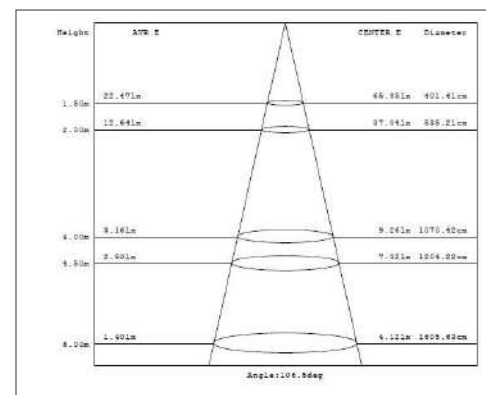

DISEÑO TÉCNICO (MM)

DIAGRAMA FOTOMÉTRICO

DIAGRAMA FOTOMÉTRICO

BULKHEAD

10W | 450 lm | 3000K
10W | 450 lm | 6500K

ESPECIFICACIONES TÉCNICAS

Potencia	10 W
Temperatura de Color	3 000K / 6 500K
Flujo Luminoso	450 lm
Eficacia	45 lm/W
Tensión Nominal	100-277 V~
Factor de Potencia	>0.6
Índice de Protección	IP65
Protección contra Impactos Mecánicos	IK06
Ángulo de Apertura	100°
Atenuable	No
Índice de Reproducción de Color (IRC)	>80
Vida Útil	30 000 h
Frecuencia	50/60 Hz
Temperatura de Operación	-20°C ~ 40°C
Temperatura de Almacenaje	-20°C ~ 80°C
Garantía	3 años
Clase de Aislamiento	Clase I
Material de la Luminaria	Aluminio
Material del Difusor	Policarbonato

DISEÑO TÉCNICO (MM)

DIAGRAMA FOTOMÉTRICO

DIAGRAMA FOTOMÉTRICO

BULKHEAD

30W | 1 450 lm | 3000K
30W | 1 450 lm | 6500K

ESPECIFICACIONES TÉCNICAS

Potencia	30 W
Temperatura de Color	3 000K / 6 500K
Flujo Luminoso	1 450 lm
Eficacia	50 lm/W
Tensión Nominal	100-277 V~
Factor de Potencia	>0.9
Índice de Protección	IP65
Protección contra Impactos Mecánicos	IK06
Ángulo de Apertura	100°
Atenuable	No
Índice de Reproducción de Color (IRC)	>80
Vida Útil	30 000 h
Frecuencia	50/60 Hz
Temperatura de Operación	-20°C ~ 40°C
Temperatura de Almacenaje	-20°C ~ 80°C
Garantía	3 años
Clase de Aislamiento	Clase I
Material de la Luminaria	Aluminio
Material del Difusor	Polycarbonato