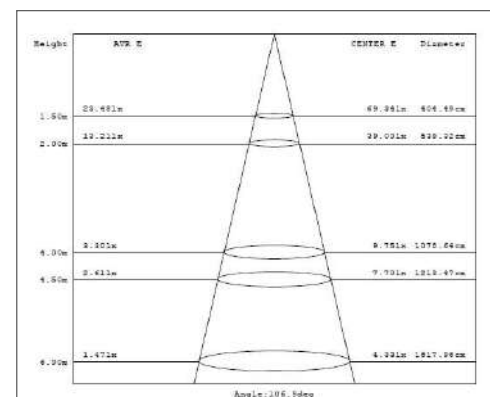

DISEÑO TÉCNICO (MM)

DIAGRAMA FOTOMÉTRICO

DIAGRAMA FOTOMÉTRICO

BULKHEAD

30W | 1 450 lm | 3000K
30W | 1 450 lm | 6500K

ESPECIFICACIONES TÉCNICAS

Potencia	30 W
Temperatura de Color	3 000K / 6 500K
Flujo Luminoso	1 450 lm
Eficacia	50 lm/W
Tensión Nominal	100-277 V~
Factor de Potencia	>0.9
Índice de Protección	IP65
Protección contra Impactos Mecánicos	IK06
Ángulo de Apertura	100°
Atenuable	No
Índice de Reproducción de Color (IRC)	>80
Vida Útil	30 000 h
Frecuencia	50/60 Hz
Temperatura de Operación	-20°C ~ 40°C
Temperatura de Almacenaje	-20°C ~ 80°C
Garantía	3 años
Clase de Aislamiento	Clase I
Material de la Luminaria	Aluminio
Material del Difusor	Polycarbonato

DISEÑO TÉCNICO (MM)

DIAGRAMA FOTOMÉTRICO

DIAGRAMA FOTOMÉTRICO

DATOS LOGÍSTICOS

LATAM	Clave	Descripción	Pieza Caja	EAN 10	Dimensiones EAN 10 (mm)	Peso EAN 10 (g)	EAN 40	Dimensiones EAN 40 (mm)	Peso EAN 40 (g)
7020014	89405	LEDVANCE BULKHEAD 10W/830	8	4099854083686	155X65X160	450	4099854083693	340X170X340	4 100
7020015	89406	LEDVANCE BULKHEAD 10W/865	8	4099854083709	155X65X160	450	4099854083716	340X170X340	4 100
7020017	89407	LEDVANCE BULKHEAD 30W/830	8	4099854083723	280X85X285	1420	4099854083730	525X295X305	8 900
7020018	89408	LEDVANCE BULKHEAD 30W/865	8	4099854083747	280X85X285	1420	4099854083754	525X295X305	8 900
7020019	89409	LEDVANCE BULKHEAD MID 10W/830	8	4099854083761	155X65X160	490	4099854083778	340X170X340	4 420
7020020	89410	LEDVANCE BULKHEAD MID 10W/865	8	4099854083785	155X65X160	490	4099854083792	340X170X340	4 420
7020021	89411	LEDVANCE BULKHEAD MID 30W/830	8	4099854083808	280X85X285	1570	4099854083815	525X295X305	9 800
7020022	89412	LEDVANCE BULKHEAD MID 30W/865	8	4099854083822	280X85X285	1570	4099854083839	525X295X305	9 800