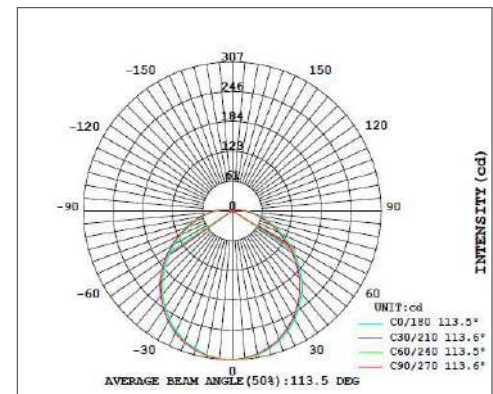

DISEÑO TÉCNICO (MM)

DIAGRAMA FOTOMÉTRICO

DIAGRAMA FOTOMÉTRICO

BULKHEAD

30W | 2 900 lm | 3000K
30W | 2 900 lm | 6500K

ESPECIFICACIONES TÉCNICAS

Potencia	30 W
Temperatura de Color	3 000K / 6 500K
Flujo Luminoso	2 900 lm
Eficacia	96 lm/W
Tensión Nominal	100-277 V~
Factor de Potencia	>0.9
Índice de Protección	IP65
Protección contra Impactos Mecánicos	IK06
Ángulo de Apertura	100°
Atenuable	No
Índice de Reproducción de Color (IRC)	>80
Vida Útil	30 000 h
Frecuencia	50/60 Hz
Temperatura de Operación	-20°C ~ 40°C
Temperatura de Almacenaje	-20°C ~ 80°C
Garantía	3 años
Clase de Aislamiento	Clase I
Material de la Luminaria	Aluminio
Material del Difusor	Polycarbonato

DISEÑO TÉCNICO (MM)

DIAGRAMA FOTOMÉTRICO

DIAGRAMA FOTOMÉTRICO

BULKHEAD

10W | 450 lm | 3000K
10W | 450 lm | 6500K

ESPECIFICACIONES TÉCNICAS

Potencia	10 W
Temperatura de Color	3 000K / 6 500K
Flujo Luminoso	450 lm
Eficacia	45 lm/W
Tensión Nominal	100-277 V~
Factor de Potencia	>0.6
Índice de Protección	IP65
Protección contra Impactos Mecánicos	IK06
Ángulo de Apertura	100°
Atenuable	No
Índice de Reproducción de Color (IRC)	>80
Vida Útil	30 000 h
Frecuencia	50/60 Hz
Temperatura de Operación	-20°C ~ 40°C
Temperatura de Almacenaje	-20°C ~ 80°C
Garantía	3 años
Clase de Aislamiento	Clase I
Material de la Luminaria	Aluminio
Material del Difusor	Policarbonato

DISEÑO TÉCNICO (MM)

DIAGRAMA FOTOMÉTRICO

DIAGRAMA FOTOMÉTRICO

BULKHEAD

30W | 1 450 lm | 3000K
30W | 1 450 lm | 6500K

ESPECIFICACIONES TÉCNICAS

Potencia	30 W
Temperatura de Color	3 000K / 6 500K
Flujo Luminoso	1 450 lm
Eficacia	50 lm/W
Tensión Nominal	100-277 V~
Factor de Potencia	>0.9
Índice de Protección	IP65
Protección contra Impactos Mecánicos	IK06
Ángulo de Apertura	100°
Atenuable	No
Índice de Reproducción de Color (IRC)	>80
Vida Útil	30 000 h
Frecuencia	50/60 Hz
Temperatura de Operación	-20°C ~ 40°C
Temperatura de Almacenaje	-20°C ~ 80°C
Garantía	3 años
Clase de Aislamiento	Clase I
Material de la Luminaria	Aluminio
Material del Difusor	Polycarbonato