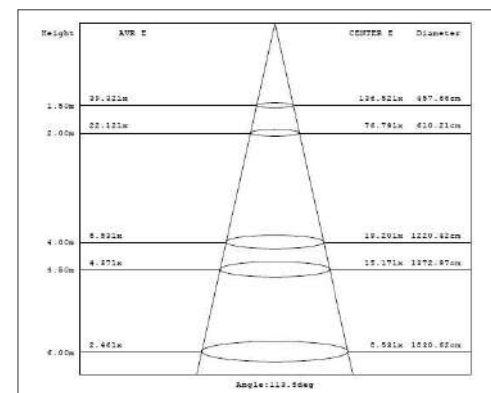

DISEÑO TÉCNICO (MM)

DIAGRAMA FOTOMÉTRICO

DIAGRAMA FOTOMÉTRICO

BULKHEAD

30W | 2 900 lm | 3000K
30W | 2 900 lm | 6500K

ESPECIFICACIONES TÉCNICAS

Potencia	30 W
Temperatura de Color	3 000K / 6 500K
Flujo Luminoso	2 900 lm
Eficacia	96 lm/W
Tensión Nominal	100-277 V~
Factor de Potencia	>0.9
Índice de Protección	IP65
Protección contra Impactos Mecánicos	IK06
Ángulo de Apertura	100°
Atenuable	No
Índice de Reproducción de Color (IRC)	>80
Vida Útil	30 000 h
Frecuencia	50/60 Hz
Temperatura de Operación	-20°C ~ 40°C
Temperatura de Almacenaje	-20°C ~ 80°C
Garantía	3 años
Clase de Aislamiento	Clase I
Material de la Luminaria	Aluminio
Material del Difusor	Polycarbonato

DISEÑO TÉCNICO (MM)

DIAGRAMA FOTOMÉTRICO

DIAGRAMA FOTOMÉTRICO

BULKHEAD

10W | 450 lm | 3000K
10W | 450 lm | 6500K

ESPECIFICACIONES TÉCNICAS

Potencia	10 W
Temperatura de Color	3 000K / 6 500K
Flujo Luminoso	450 lm
Eficacia	45 lm/W
Tensión Nominal	100-277 V~
Factor de Potencia	>0.6
Índice de Protección	IP65
Protección contra Impactos Mecánicos	IK06
Ángulo de Apertura	100°
Atenuable	No
Índice de Reproducción de Color (IRC)	>80
Vida Útil	30 000 h
Frecuencia	50/60 Hz
Temperatura de Operación	-20°C ~ 40°C
Temperatura de Almacenaje	-20°C ~ 80°C
Garantía	3 años
Clase de Aislamiento	Clase I
Material de la Luminaria	Aluminio
Material del Difusor	Policarbonato

DISEÑO TÉCNICO (MM)

DIAGRAMA FOTOMÉTRICO

DIAGRAMA FOTOMÉTRICO

BULKHEAD

30W | 1 450 lm | 3000K
30W | 1 450 lm | 6500K

ESPECIFICACIONES TÉCNICAS

Potencia	30 W
Temperatura de Color	3 000K / 6 500K
Flujo Luminoso	1 450 lm
Eficacia	50 lm/W
Tensión Nominal	100-277 V~
Factor de Potencia	>0.9
Índice de Protección	IP65
Protección contra Impactos Mecánicos	IK06
Ángulo de Apertura	100°
Atenuable	No
Índice de Reproducción de Color (IRC)	>80
Vida Útil	30 000 h
Frecuencia	50/60 Hz
Temperatura de Operación	-20°C ~ 40°C
Temperatura de Almacenaje	-20°C ~ 80°C
Garantía	3 años
Clase de Aislamiento	Clase I
Material de la Luminaria	Aluminio
Material del Difusor	Polycarbonato