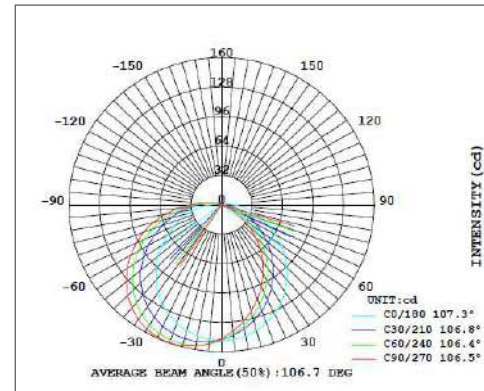

DISEÑO TÉCNICO (MM)

DIAGRAMA FOTOMÉTRICO

DIAGRAMA FOTOMÉTRICO

BULKHEAD

30W | 2 900 lm | 3000K
30W | 2 900 lm | 6500K

ESPECIFICACIONES TÉCNICAS

Potencia	30 W
Temperatura de Color	3 000K / 6 500K
Flujo Luminoso	2 900 lm
Eficacia	96 lm/W
Tensión Nominal	100-277 V~
Factor de Potencia	>0.9
Índice de Protección	IP65
Protección contra Impactos Mecánicos	IK06
Ángulo de Apertura	100°
Atenuable	No
Índice de Reproducción de Color (IRC)	>80
Vida Útil	30 000 h
Frecuencia	50/60 Hz
Temperatura de Operación	-20°C ~ 40°C
Temperatura de Almacenaje	-20°C ~ 80°C
Garantía	3 años
Clase de Aislamiento	Clase I
Material de la Luminaria	Aluminio
Material del Difusor	Polycarbonato

DISEÑO TÉCNICO (MM)

DIAGRAMA FOTOMÉTRICO

DIAGRAMA FOTOMÉTRICO

BULKHEAD

10W | 450 lm | 3000K
10W | 450 lm | 6500K

ESPECIFICACIONES TÉCNICAS

Potencia	10 W
Temperatura de Color	3 000K / 6 500K
Flujo Luminoso	450 lm
Eficacia	45 lm/W
Tensión Nominal	100-277 V~
Factor de Potencia	>0.6
Índice de Protección	IP65
Protección contra Impactos Mecánicos	IK06
Ángulo de Apertura	100°
Atenuable	No
Índice de Reproducción de Color (IRC)	>80
Vida Útil	30 000 h
Frecuencia	50/60 Hz
Temperatura de Operación	-20°C ~ 40°C
Temperatura de Almacenaje	-20°C ~ 80°C
Garantía	3 años
Clase de Aislamiento	Clase I
Material de la Luminaria	Aluminio
Material del Difusor	Policarbonato

DISEÑO TÉCNICO (MM)

DIAGRAMA FOTOMÉTRICO

DIAGRAMA FOTOMÉTRICO

BULKHEAD

30W | 1 450 lm | 3000K
30W | 1 450 lm | 6500K

ESPECIFICACIONES TÉCNICAS

Potencia	30 W
Temperatura de Color	3 000K / 6 500K
Flujo Luminoso	1 450 lm
Eficacia	50 lm/W
Tensión Nominal	100-277 V~
Factor de Potencia	>0.9
Índice de Protección	IP65
Protección contra Impactos Mecánicos	IK06
Ángulo de Apertura	100°
Atenuable	No
Índice de Reproducción de Color (IRC)	>80
Vida Útil	30 000 h
Frecuencia	50/60 Hz
Temperatura de Operación	-20°C ~ 40°C
Temperatura de Almacenaje	-20°C ~ 80°C
Garantía	3 años
Clase de Aislamiento	Clase I
Material de la Luminaria	Aluminio
Material del Difusor	Polycarbonato