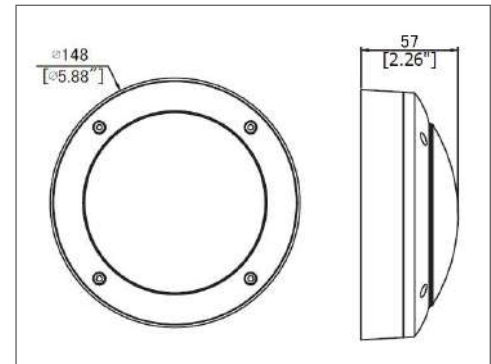

DISEÑO TÉCNICO (MM)

DIAGRAMA FOTOMÉTRICO

DIAGRAMA FOTOMÉTRICO

BULKHEAD

30W | 2 900 lm | 3000K
30W | 2 900 lm | 6500K

ESPECIFICACIONES TÉCNICAS

Potencia	30 W
Temperatura de Color	3 000K / 6 500K
Flujo Luminoso	2 900 lm
Eficacia	96 lm/W
Tensión Nominal	100-277 V~
Factor de Potencia	>0.9
Índice de Protección	IP65
Protección contra Impactos Mecánicos	IK06
Ángulo de Apertura	100°
Atenuable	No
Índice de Reproducción de Color (IRC)	>80
Vida Útil	30 000 h
Frecuencia	50/60 Hz
Temperatura de Operación	-20°C ~ 40°C
Temperatura de Almacenaje	-20°C ~ 80°C
Garantía	3 años
Clase de Aislamiento	Clase I
Material de la Luminaria	Aluminio
Material del Difusor	Polycarbonato

DISEÑO TÉCNICO (MM)

DIAGRAMA FOTOMÉTRICO

DIAGRAMA FOTOMÉTRICO

BULKHEAD

10W | 450 lm | 3000K
10W | 450 lm | 6500K

ESPECIFICACIONES TÉCNICAS

Potencia	10 W
Temperatura de Color	3 000K / 6 500K
Flujo Luminoso	450 lm
Eficacia	45 lm/W
Tensión Nominal	100-277 V~
Factor de Potencia	>0.6
Índice de Protección	IP65
Protección contra Impactos Mecánicos	IK06
Ángulo de Apertura	100°
Atenuable	No
Índice de Reproducción de Color (IRC)	>80
Vida Útil	30 000 h
Frecuencia	50/60 Hz
Temperatura de Operación	-20°C ~ 40°C
Temperatura de Almacenaje	-20°C ~ 80°C
Garantía	3 años
Clase de Aislamiento	Clase I
Material de la Luminaria	Aluminio
Material del Difusor	Policarbonato