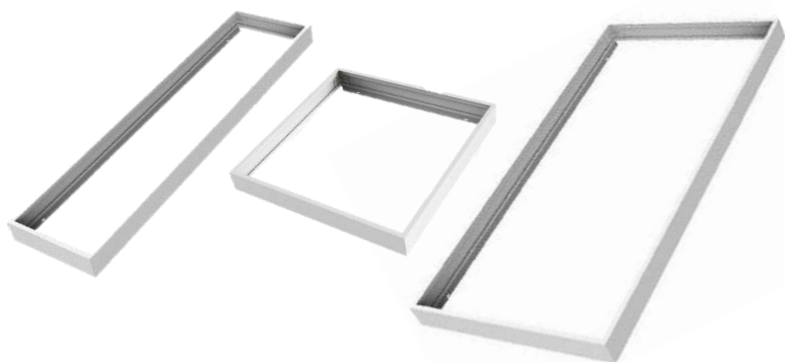

LEDVANCE® PANEL ACCESORIOS

Marco para sobreponer

- ✓ Marcos de aluminio blanco mate
- ✓ Medidas disponibles 600x600 / 300x1200
- ✓ Garantía de 1 año

Kit de suspensión

- ✓ Kit de acero inoxidable
- ✓ Compatibles con Paneles 600x600 / 300x1200
- ✓ 1 metro de largo
- ✓ Garantía de 1 año

Kit de sujeción

- ✓ Kit de aluminio
- ✓ Compatibles con Paneles 600x600 / 300x1200
- ✓ Garantía de 1 año

Clave	Descripción	Pieza Caja	Peso (g)	EAN 10	Dimensiones EAN10 (mm)	Peso EAN 10 (g)	EAN 40	Dimensiones EAN40 (mm)	Peso EAN 40 (g)
7015449	MARCO PARA SOBREPONER PANEL 600X600	15	600	405807522 6517	605X605	600	405807522 6524	640x175x195	10000
7015450	MARCO PARA SOBREPONER PANEL 300X1200	15	900	405807522 6548	305X1205	900	405807522 6555	1220x280x120	14500
7015452	KIT DE SUSPENSIÓN	100	150	405807522 6593	170	150	405807522 6609	640x175x195	16000
7015453	KIT DE SUJECIÓN	100	60	405807522 6661	NA	60	405807522 6678	360x290x140	7000

LEDVANCE® PANEL PERFORMANCE ACCESORIOS

Marco para sobreponer

- ✓ Marco de aluminio blanco mate
- ✓ Medidas disponibles 600mm x 600mm / 300mm x 1200mm / 600mm x 1200mm
- ✓ Garantía de 2 años

Kit de suspensión

- ✓ Kit de acero inoxidable
- ✓ Compatible con Paneles 600mm x 600mm / 300mm x 1200mm / 600mm x 1200mm
- ✓ 1 metro de largo
- ✓ Garantía de 2 años

Clips de montaje

- ✓ Kit de aluminio
- ✓ Compatibles con Paneles 600mm x 600mm / 300mm x 1200mm / 600mm x 1200mm
- ✓ Garantía de 2 años