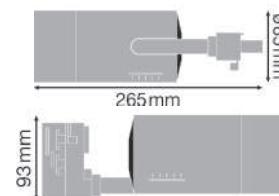

PERFORMANCE CLASS

APLICACIONES / APPLICATIONS

Código Sku	Potencia Power (W)	Equivalencia Equivalence Halógena (W)	Flujo Luminoso Luminous Flux (lm)	Ángulo de Apertura Opening Angle	Temp. de Color Color Temp. (K)	IRC CRI	Vida Útil (L70)	Dimensiones Dimensions (mm)	Color de Producto Product Color	Unidades por Caja Units per box
7017391	25	90	1 500	15 -55°	● 3000	>97	50 000	Ø 85 x 265	Blanco	4
7017392	25	90	1 500	15 -55°	○ 4000	>97	50 000	Ø 85 x 265	Blanco	4
7017393	25	90	1 500	15 -55°	● 3000	>97	50 000	Ø 85 x 265	Negro	4
7017394	25	90	1 500	15 -55°	○ 4000	>97	50 000	Ø 85 x 265	Negro	4