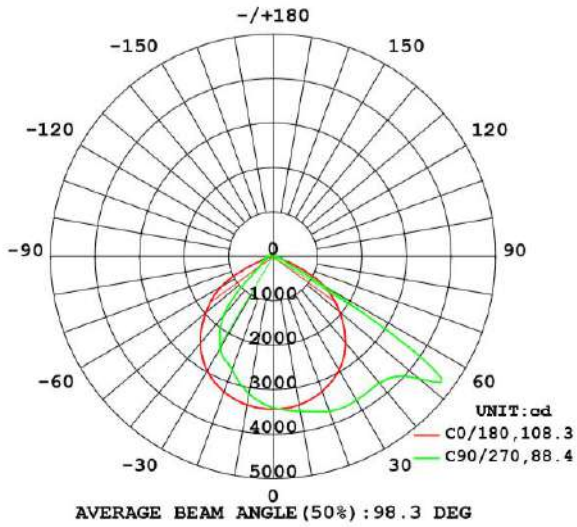

Potencia Nominal	28W	45W	70W
Flujo Luminoso	3 640 lm	5 850 lm	9 100 lm
Equivalencia	1 x AM 175W	1 x AM 250W	1 x AM 400W
Tensión Nominal	120-277 V~		
Frecuencia	50/60 Hz		
Eficiencia	130 lm/W		
Temperatura de Color	4 000 K / 6 500 K		
Índice de Reproducción de Color (IRC)	>80		
Factor de Potencia	>0.95		
Ángulo de Apertura	110°		
Vida Útil	50 000 h (L70)		
Atenuable	1-10V		
Índice de Protección	IP65		
Protección contra Impactos Mecánicos	IK08		
Garantía	5 años		
Mínima y Máxima Temperatura de Operación	-40~...+45°C		
Mínima y Máxima Temperatura de Almacenaje	-40~...+70°C		
Distorsión de Armónicas (THD)	<20%		
Supresor de Picos	2 kV		
Material de la luminaria	Aluminio		
Lente	Policarbonato		

Dimensiones

Datos del Producto

Clave	Descripción	Pieza Caja	Peso (g)	EAN 10	Dimensiones EAN10 (mm)	Peso EAN 10 (g)	EAN 40	Dimensiones EAN40 (mm)	Peso EAN 40 (g)
7016831	LEDVANCE WALL PACK 28W 4000K	4	1960	405807538 3005	350x185x230	2300	405807538 3012	395x370x495	10080
7016832	LEDVANCE WALL PACK 28W 6500K	4	1960	405807538 3029	350x185x230	2300	405807538 3036	395x370x495	10080
7016834	LEDVANCE WALL PACK 45W 4000K	4	2018	405807538 3043	350x185x230	2358	405807538 3050	395x370x495	10312
7016835	LEDVANCE WALL PACK 45W 6500K	4	2018	405807538 3067	350x185x230	2358	405807538 3074	395x370x495	10312
7016836	LEDVANCE WALL PACK 70W 4000K	4	2282	405807538 3081	350x185x230	2622	405807538 3098	395x370x495	11368
7016839	LEDVANCE WALL PACK 70W 6500K	4	2282	405807538 3104	350x185x230	2622	405807538 3111	395x370x495	11368

Diagrama Fotométrico

Curva Iluminación-Distancia

28 W

45 W

Diagrama Fotométrico

70 W