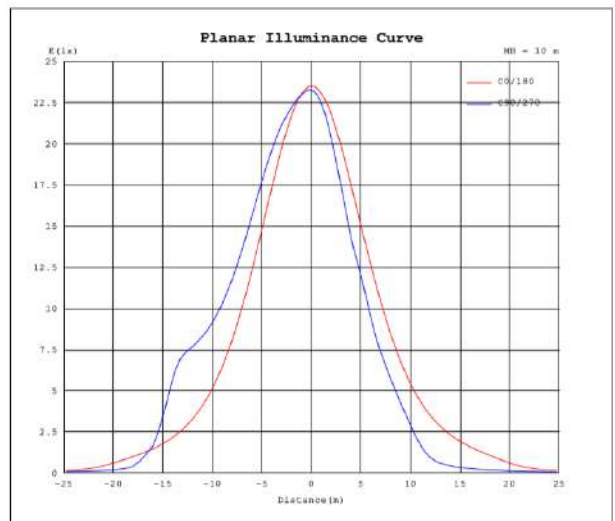

Potencia Nominal	28W	45W	70W
Flujo Luminoso	3 640 lm	5 850 lm	9 100 lm
Equivalencia	1 x AM 175W	1 x AM 250W	1 x AM 400W
Tensión Nominal	120-277 V~		
Frecuencia	50/60 Hz		
Eficiencia	130 lm/W		
Temperatura de Color	4 000 K / 6 500 K		
Índice de Reproducción de Color (IRC)	>80		
Factor de Potencia	>0.95		
Ángulo de Apertura	110°		
Vida Útil	50 000 h (L70)		
Atenuable	1-10V		
Índice de Protección	IP65		
Protección contra Impactos Mecánicos	IK08		
Garantía	5 años		
Mínima y Máxima Temperatura de Operación	-40~...+45°C		
Mínima y Máxima Temperatura de Almacenaje	-40~...+70°C		
Distorsión de Armónicas (THD)	<20%		
Supresor de Picos	2 kV		
Material de la luminaria	Aluminio		
Lente	Policarbonato		

Diagrama Fotométrico

Curva Iluminación-Distancia

28 W

45 W

Diagrama Fotométrico

70 W