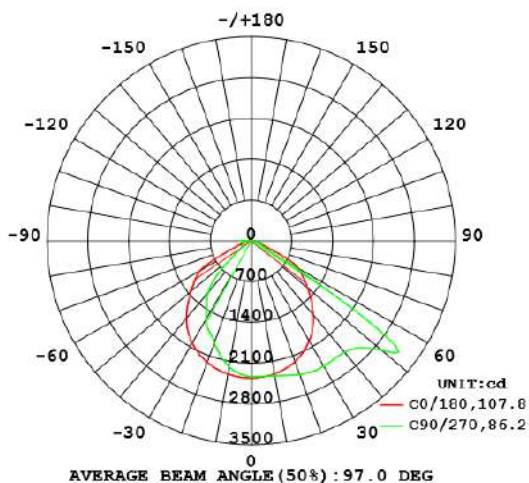

Potencia Nominal	28W	45W	70W
Flujo Luminoso	3 640 lm	5 850 lm	9 100 lm
Equivalencia	1 x AM 175W	1 x AM 250W	1 x AM 400W
Tensión Nominal	120-277 V~		
Frecuencia	50/60 Hz		
Eficiencia	130 lm/W		
Temperatura de Color	4 000 K / 6 500 K		
Índice de Reproducción de Color (IRC)	>80		
Factor de Potencia	>0.95		
Ángulo de Apertura	110°		
Vida Útil	50 000 h (L70)		
Atenuable	1-10V		
Índice de Protección	IP65		
Protección contra Impactos Mecánicos	IK08		
Garantía	5 años		
Mínima y Máxima Temperatura de Operación	-40~...+45°C		
Mínima y Máxima Temperatura de Almacenaje	-40~...+70°C		
Distorsión de Armónicas (THD)	<20%		
Supresor de Picos	2 kV		
Material de la luminaria	Aluminio		
Lente	Policarbonato		

Dimensiones

Datos del Producto

Clave	Descripción	Pieza Caja	Peso (g)	EAN 10	Dimensiones EAN10 (mm)	Peso EAN 10 (g)	EAN 40	Dimensiones EAN40 (mm)	Peso EAN 40 (g)
7016831	LEDVANCE WALL PACK 28W 4000K	4	1960	405807538 3005	350x185x230	2300	405807538 3012	395x370x495	10080
7016832	LEDVANCE WALL PACK 28W 6500K	4	1960	405807538 3029	350x185x230	2300	405807538 3036	395x370x495	10080
7016834	LEDVANCE WALL PACK 45W 4000K	4	2018	405807538 3043	350x185x230	2358	405807538 3050	395x370x495	10312
7016835	LEDVANCE WALL PACK 45W 6500K	4	2018	405807538 3067	350x185x230	2358	405807538 3074	395x370x495	10312
7016836	LEDVANCE WALL PACK 70W 4000K	4	2282	405807538 3081	350x185x230	2622	405807538 3098	395x370x495	11368
7016839	LEDVANCE WALL PACK 70W 6500K	4	2282	405807538 3104	350x185x230	2622	405807538 3111	395x370x495	11368

Diagrama Fotométrico

Curva Iluminación-Distancia

28 W

45 W

Diagrama Fotométrico

70 W