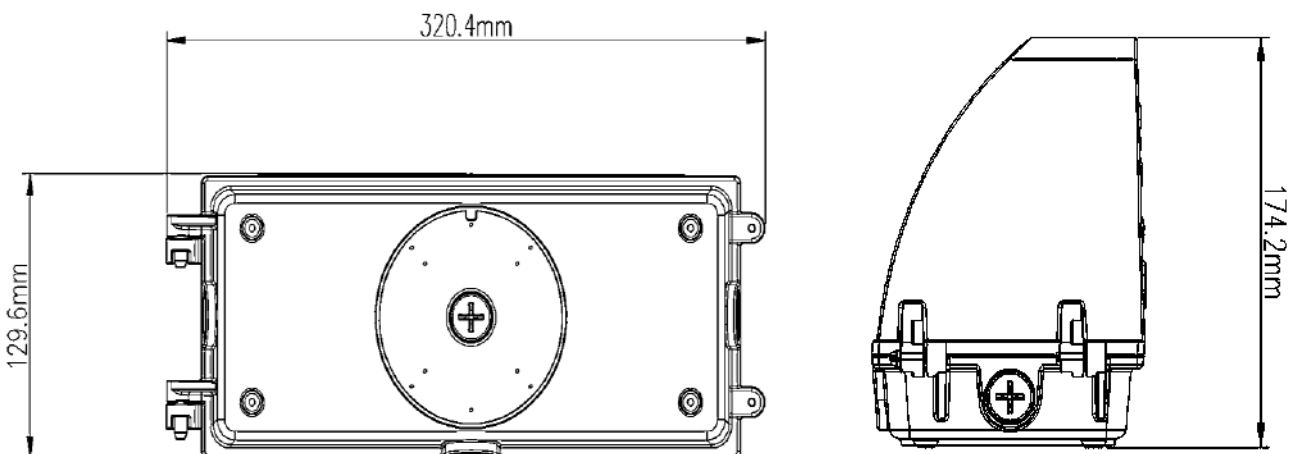

Potencia Nominal	28W	45W	70W
Flujo Luminoso	3 640 lm	5 850 lm	9 100 lm
Equivalencia	1 x AM 175W	1 x AM 250W	1 x AM 400W
Tensión Nominal	120-277 V~		
Frecuencia	50/60 Hz		
Eficiencia	130 lm/W		
Temperatura de Color	4 000 K / 6 500 K		
Índice de Reproducción de Color (IRC)	>80		
Factor de Potencia	>0.95		
Ángulo de Apertura	110°		
Vida Útil	50 000 h (L70)		
Atenuable	1-10V		
Índice de Protección	IP65		
Protección contra Impactos Mecánicos	IK08		
Garantía	5 años		
Mínima y Máxima Temperatura de Operación	-40~...+45°C		
Mínima y Máxima Temperatura de Almacenaje	-40~...+70°C		
Distorsión de Armónicas (THD)	<20%		
Supresor de Picos	2 kV		
Material de la luminaria	Aluminio		
Lente	Policarbonato		

Dimensiones

Datos del Producto

Clave	Descripción	Pieza Caja	Peso (g)	EAN 10	Dimensiones EAN10 (mm)	Peso EAN 10 (g)	EAN 40	Dimensiones EAN40 (mm)	Peso EAN 40 (g)
7016831	LEDVANCE WALL PACK 28W 4000K	4	1960	405807538 3005	350x185x230	2300	405807538 3012	395x370x495	10080
7016832	LEDVANCE WALL PACK 28W 6500K	4	1960	405807538 3029	350x185x230	2300	405807538 3036	395x370x495	10080
7016834	LEDVANCE WALL PACK 45W 4000K	4	2018	405807538 3043	350x185x230	2358	405807538 3050	395x370x495	10312
7016835	LEDVANCE WALL PACK 45W 6500K	4	2018	405807538 3067	350x185x230	2358	405807538 3074	395x370x495	10312
7016836	LEDVANCE WALL PACK 70W 4000K	4	2282	405807538 3081	350x185x230	2622	405807538 3098	395x370x495	11368
7016839	LEDVANCE WALL PACK 70W 6500K	4	2282	405807538 3104	350x185x230	2622	405807538 3111	395x370x495	11368