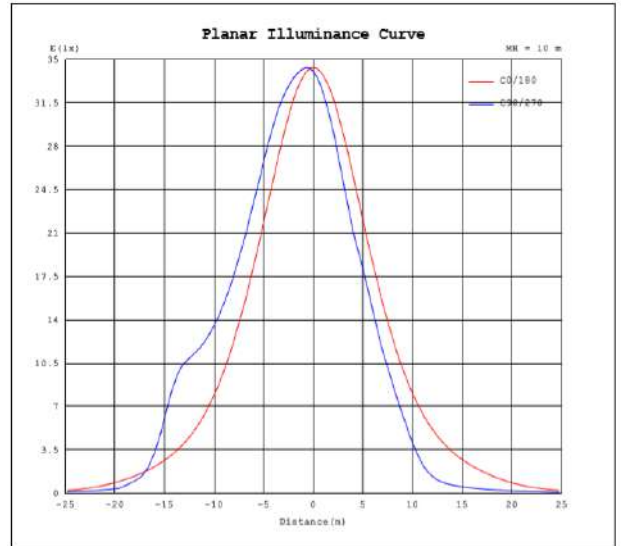

Potencia Nominal	28W	45W	70W
Flujo Luminoso	3 640 lm	5 850 lm	9 100 lm
Equivalencia	1 x AM 175W	1 x AM 250W	1 x AM 400W
Tensión Nominal	120-277 V~		
Frecuencia	50/60 Hz		
Eficiencia	130 lm/W		
Temperatura de Color	4 000 K / 6 500 K		
Índice de Reproducción de Color (IRC)	>80		
Factor de Potencia	>0.95		
Ángulo de Apertura	110°		
Vida Útil	50 000 h (L70)		
Atenuable	1-10V		
Índice de Protección	IP65		
Protección contra Impactos Mecánicos	IK08		
Garantía	5 años		
Mínima y Máxima Temperatura de Operación	-40~...+45°C		
Mínima y Máxima Temperatura de Almacenaje	-40~...+70°C		
Distorsión de Armónicas (THD)	<20%		
Supresor de Picos	2 kV		
Material de la luminaria	Aluminio		
Lente	Policarbonato		

Diagrama Fotométrico

Curva Iluminación-Distancia

28 W

45 W

Diagrama Fotométrico

70 W