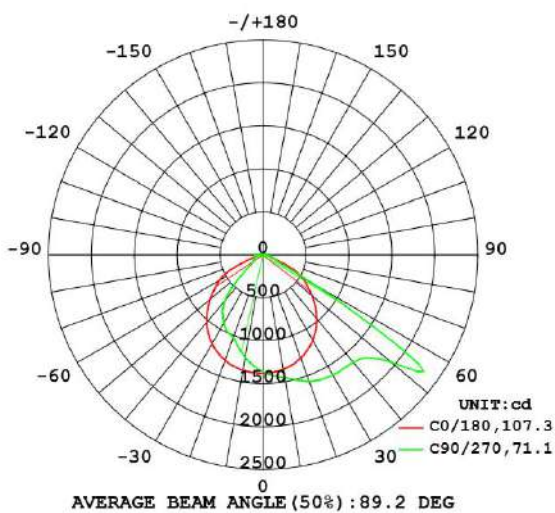

Potencia Nominal	28W	45W	70W
Flujo Luminoso	3 640 lm	5 850 lm	9 100 lm
Equivalencia	1 x AM 175W	1 x AM 250W	1 x AM 400W
Tensión Nominal	120-277 V~		
Frecuencia	50/60 Hz		
Eficiencia	130 lm/W		
Temperatura de Color	4 000 K / 6 500 K		
Índice de Reproducción de Color (IRC)	>80		
Factor de Potencia	>0.95		
Ángulo de Apertura	110°		
Vida Útil	50 000 h (L70)		
Atenuable	1-10V		
Índice de Protección	IP65		
Protección contra Impactos Mecánicos	IK08		
Garantía	5 años		
Mínima y Máxima Temperatura de Operación	-40~...+45°C		
Mínima y Máxima Temperatura de Almacenaje	-40~...+70°C		
Distorsión de Armónicas (THD)	<20%		
Supresor de Picos	2 kV		
Material de la luminaria	Aluminio		
Lente	Policarbonato		

Dimensiones

Datos del Producto

Clave	Descripción	Pieza Caja	Peso (g)	EAN 10	Dimensiones EAN10 (mm)	Peso EAN 10 (g)	EAN 40	Dimensiones EAN40 (mm)	Peso EAN 40 (g)
7016831	LEDVANCE WALL PACK 28W 4000K	4	1960	405807538 3005	350x185x230	2300	405807538 3012	395x370x495	10080
7016832	LEDVANCE WALL PACK 28W 6500K	4	1960	405807538 3029	350x185x230	2300	405807538 3036	395x370x495	10080
7016834	LEDVANCE WALL PACK 45W 4000K	4	2018	405807538 3043	350x185x230	2358	405807538 3050	395x370x495	10312
7016835	LEDVANCE WALL PACK 45W 6500K	4	2018	405807538 3067	350x185x230	2358	405807538 3074	395x370x495	10312
7016836	LEDVANCE WALL PACK 70W 4000K	4	2282	405807538 3081	350x185x230	2622	405807538 3098	395x370x495	11368
7016839	LEDVANCE WALL PACK 70W 6500K	4	2282	405807538 3104	350x185x230	2622	405807538 3111	395x370x495	11368

Diagrama Fotométrico

Curva Iluminación-Distancia

28 W

45 W

Diagrama Fotométrico

70 W