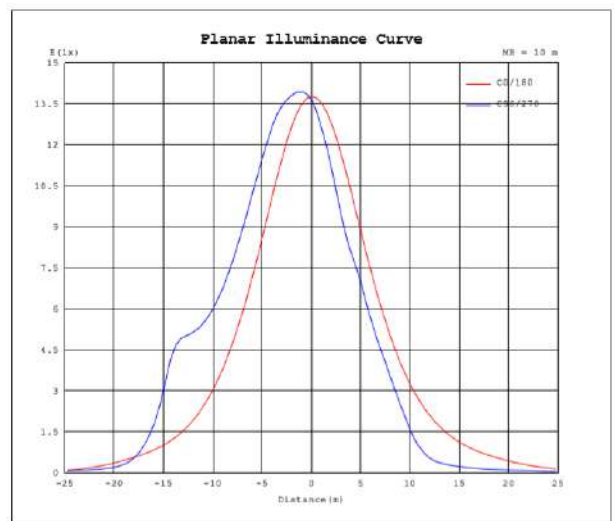

Potencia Nominal	28W	45W	70W
Flujo Luminoso	3 640 lm	5 850 lm	9 100 lm
Equivalencia	1 x AM 175W	1 x AM 250W	1 x AM 400W
Tensión Nominal	120-277 V~		
Frecuencia	50/60 Hz		
Eficiencia	130 lm/W		
Temperatura de Color	4 000 K / 6 500 K		
Índice de Reproducción de Color (IRC)	>80		
Factor de Potencia	>0.95		
Ángulo de Apertura	110°		
Vida Útil	50 000 h (L70)		
Atenuable	1-10V		
Índice de Protección	IP65		
Protección contra Impactos Mecánicos	IK08		
Garantía	5 años		
Mínima y Máxima Temperatura de Operación	-40~...+45°C		
Mínima y Máxima Temperatura de Almacenaje	-40~...+70°C		
Distorsión de Armónicas (THD)	<20%		
Supresor de Picos	2 kV		
Material de la luminaria	Aluminio		
Lente	Policarbonato		

Diagrama Fotométrico

Curva Iluminación-Distancia

28 W

45 W

Diagrama Fotométrico

70 W