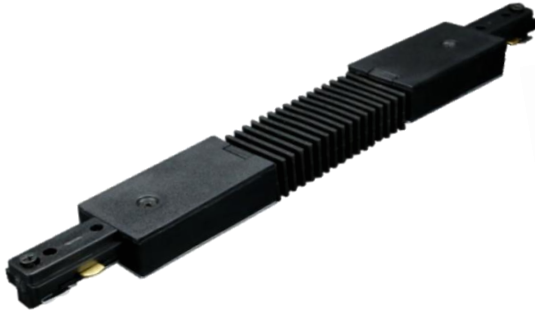

Dimensiones

Datos del Producto

Clave	Descripción	Pieza Caja	Peso (g)	EAN 10	Dimensiones EAN10 (mm)	Peso EAN 10 (g)	EAN 40	Dimensiones EAN40 (mm)	Peso EAN 40 (g)
7016240	LEDVANCE RECESSED RAIL 1M BLACK	12	575	405807532 3681	1050x100x 0.03	575	405807532 3698	250 x75x1020	7500
7016241	LEDVANCE RECESSED RAIL 1M WHITE	12	575	405807532 3728	1050x100x 0.03	575	405807532 3735	250 x75x1020	7500
7016242	LEDVANCE RECESSED RAIL 2M BLACK	12	1120	405807532 3780	2050x100x 0.03	1120	405807532 3797	250x75x2020	14200
7016243	LEDVANCE RECESSED RAIL 2M WHITE	12	1120	405807532 3742	2050x100x 0.03	1120	405807532 3759	250x75x2020	14200
7016244	LEDVANCE FLEXIBLE CONNECTOR BLACK	12	155	405807532 3667	350x100x 0.02	155	405807532 3674	155x75x320	2200
7016245	LEDVANCE FLEXIBLE CONNECTOR WHITE	12	155	405807532 3643	350x100x 0.02	155	405807532 3650	155x75x320	2200