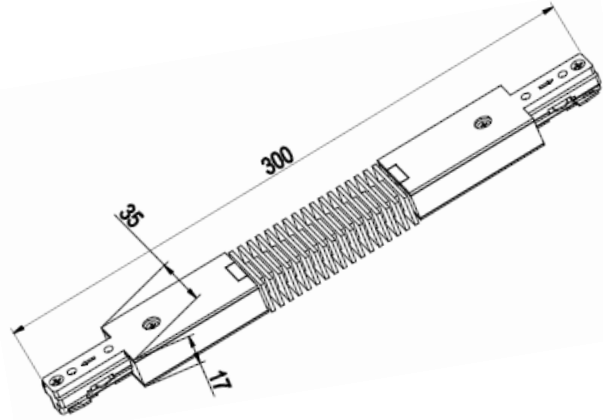

Dimensiones

Datos del Producto

Clave	Descripción	Pieza Caja	Peso (g)	EAN 10	Dimensiones EAN10 (mm)	Peso EAN 10 (g)	EAN 40	Dimensiones EAN40 (mm)	Peso EAN 40 (g)
7016240	LEDVANCE RECESSED RAIL 1M BLACK	12	575	405807532 3681	1050x100x 0.03	575	405807532 3698	250 x75x1020	7500
7016241	LEDVANCE RECESSED RAIL 1M WHITE	12	575	405807532 3728	1050x100x 0.03	575	405807532 3735	250 x75x1020	7500
7016242	LEDVANCE RECESSED RAIL 2M BLACK	12	1120	405807532 3780	2050x100x 0.03	1120	405807532 3797	250x75x2020	14200
7016243	LEDVANCE RECESSED RAIL 2M WHITE	12	1120	405807532 3742	2050x100x 0.03	1120	405807532 3759	250x75x2020	14200
7016244	LEDVANCE FLEXIBLE CONNECTOR BLACK	12	155	405807532 3667	350x100x 0.02	155	405807532 3674	155x75x320	2200
7016245	LEDVANCE FLEXIBLE CONNECTOR WHITE	12	155	405807532 3643	350x100x 0.02	155	405807532 3650	155x75x320	2200