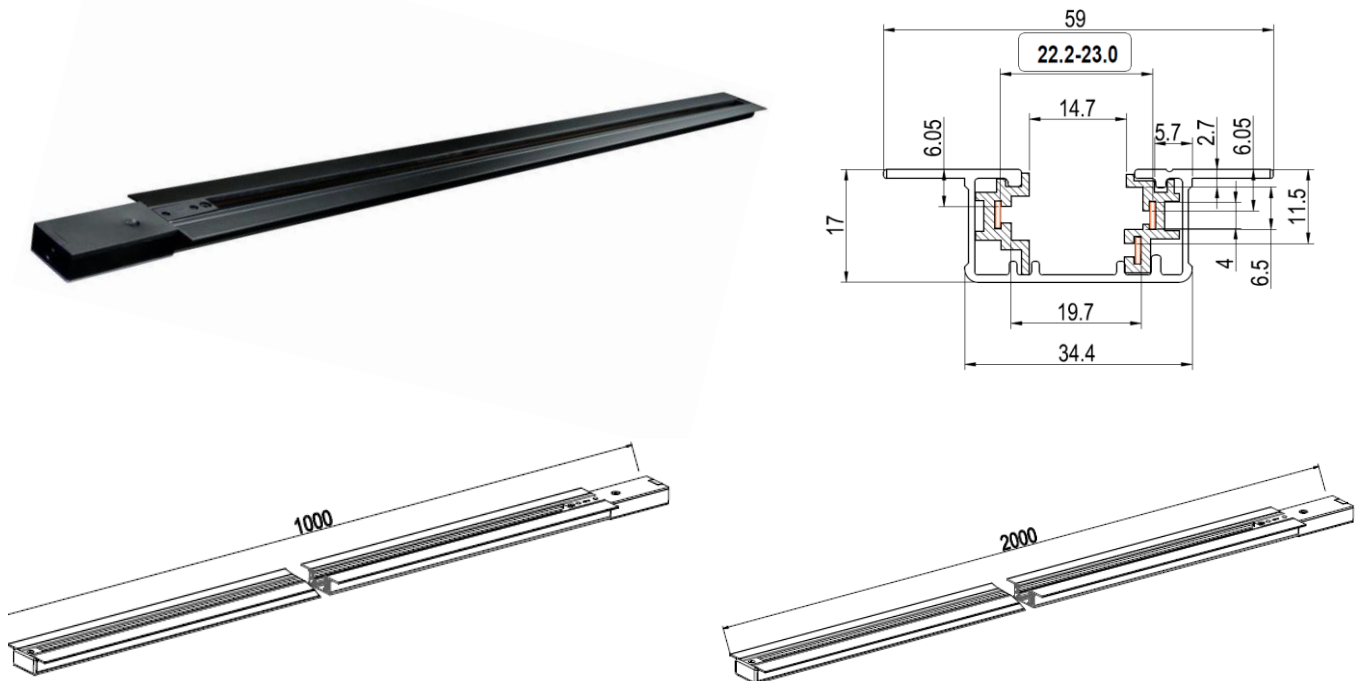

Características del Producto

Tipo de Material	Aluminio
Potencia Max.	190W
Rango de Tensión	100 – 277 V~
Corriente Max.	10 A
Índice de Protección	IP20
Garantía	3 años
Protección contra Impactos Mecánicos	IK04
Tipo de Alimentación	3 Vías
Mínima y Máxima Temperatura de Operación	-20° ~ +40°
Mínima y Máxima Temperatura de Almacenaje	-20° ~ +85°
Cantidad de Spots por Riel	<table border="1"> <thead> <tr> <th></th> <th>Riel 1m</th> <th>Riel 2m</th> </tr> </thead> <tbody> <tr> <td>PAR 16</td> <td>6</td> <td>11</td> </tr> <tr> <td>AR111</td> <td>6</td> <td>11</td> </tr> <tr> <td>PAR 20</td> <td>6</td> <td>11</td> </tr> <tr> <td>PAR 30</td> <td>4</td> <td>7</td> </tr> <tr> <td>PAR 38</td> <td>4</td> <td>7</td> </tr> </tbody> </table>

Dimensiones