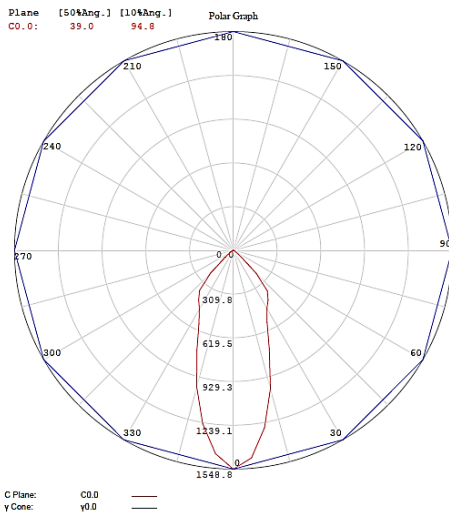

## Características del Producto

Potencia Nominal	13W	18W
Flujo Luminoso	1 200 lm	1 700 lm
Equivalencia	1x90W HAL	1x150W HAL
Tensión Nominal	100-277 V~	
Frecuencia	50/60 Hz	
Eficiencia	90lm/W	98 lm/W
Temperatura de Color	3 000 K / 4 000 K	
Índice de Reproducción de Color (IRC)	>80	
Factor de Potencia	>0.9	
Ángulo de Apertura	36°	
Vida Útil	50 000 h (L70)	
Atenuable	Si 0-10V (Triac)	
Índice de Protección	IP20	
Protección contra Impactos Mecánicos	IK05	
Garantía	3 años	
Mínima y Máxima Temperatura de Operación	-20~... +40°C	
Mínima y Máxima Temperatura de Almacenaje	-20~... +65°C	
Distorsión de Armónicas (THD)	<20%	
Material de la luminaria	Aluminio	

## Dimensiones

## Diagrama Fotométrico

## Curva Iluminación-Distancia