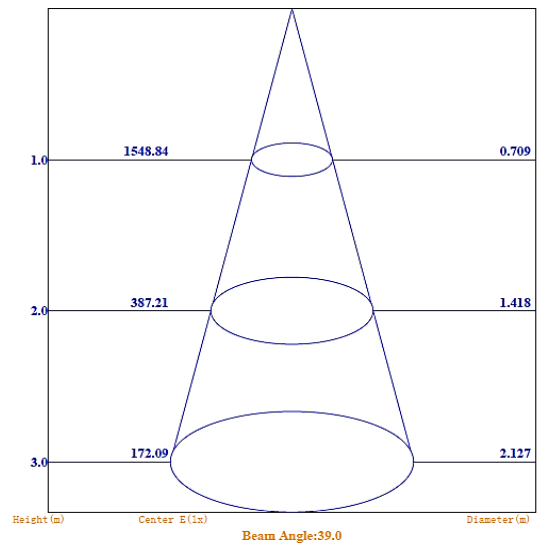

## Características del Producto

Potencia Nominal	13W	18W
Flujo Luminoso	1 200 lm	1 700 lm
Equivalencia	1x90W HAL	1x150W HAL
Tensión Nominal	100-277 V~	
Frecuencia	50/60 Hz	
Eficiencia	90lm/W	98 lm/W
Temperatura de Color	3 000 K / 4 000 K	
Índice de Reproducción de Color (IRC)	>80	
Factor de Potencia	>0.9	
Ángulo de Apertura	36°	
Vida Útil	50 000 h (L70)	
Atenuable	Si 0-10V (Triac)	
Índice de Protección	IP20	
Protección contra Impactos Mecánicos	IK05	
Garantía	3 años	
Mínima y Máxima Temperatura de Operación	-20~... +40°C	
Mínima y Máxima Temperatura de Almacenaje	-20~... +65°C	
Distorsión de Armónicas (THD)	<20%	
Material de la luminaria	Aluminio	

## Dimensiones

## Diagrama Fotométrico

## Curva Iluminación-Distancia