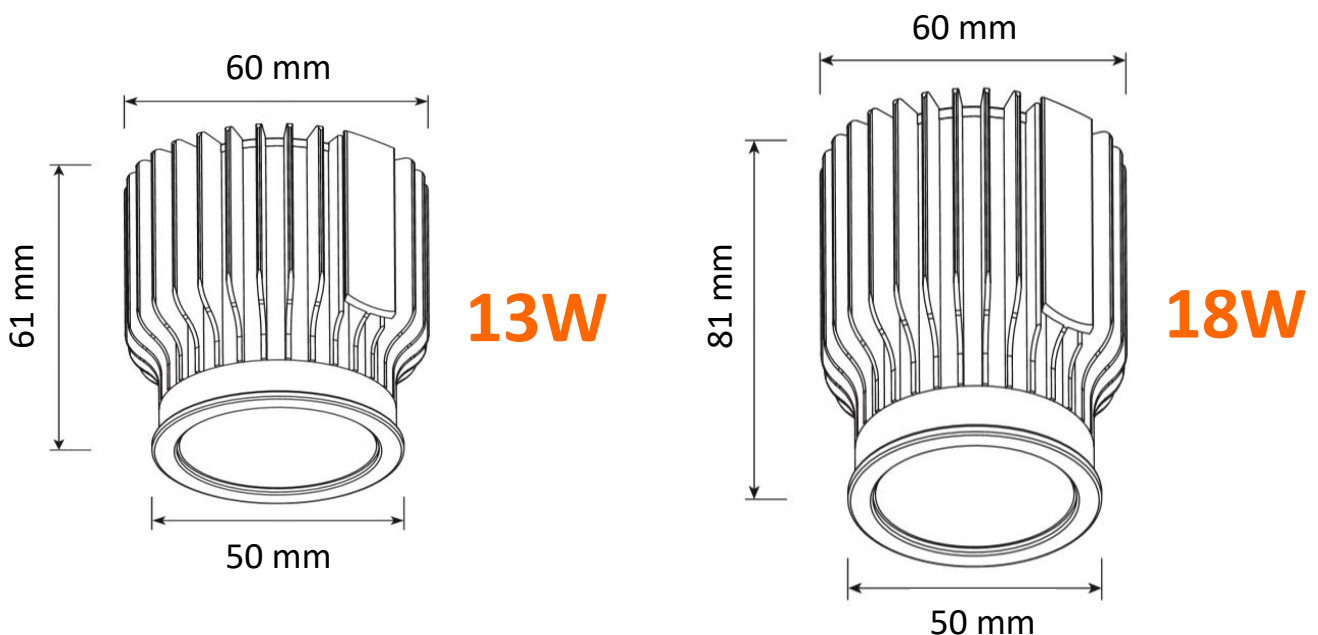

## Características del Producto

Potencia Nominal	13W	18W
Flujo Luminoso	1 200 lm	1 700 lm
Equivalencia	1x90W HAL	1x150W HAL
Tensión Nominal	100-277 V~	
Frecuencia	50/60 Hz	
Eficiencia	90lm/W	98 lm/W
Temperatura de Color	3 000 K / 4 000 K	
Índice de Reproducción de Color (IRC)	>80	
Factor de Potencia	>0.9	
Ángulo de Apertura	36°	
Vida Útil	50 000 h (L70)	
Atenuable	Si 0-10V (Triac)	
Índice de Protección	IP20	
Protección contra Impactos Mecánicos	IK05	
Garantía	3 años	
Mínima y Máxima Temperatura de Operación	-20~... +40°C	
Mínima y Máxima Temperatura de Almacenaje	-20~... +65°C	
Distorsión de Armónicas (THD)	<20%	
Material de la luminaria	Aluminio	

## Dimensiones

## Datos del Producto

Clave	Descripción	Pieza Caja	Peso (g)	EAN 10	Dimensiones EAN10 (mm)	Peso EAN 10 (g)	EAN 40	Dimensiones EAN40 (mm)	Peso EAN 40 (g)
7017229	LEDVANCE SPOTLIGHT MODULAR R 13W/830 36°	20	212.90	4058075475243	90*70*125	213	4058075475250	470*300*145	4300
7017230	LEDVANCE SPOTLIGHT MODULAR R 13W/840 36°	20	212.90	4058075475267	90*70*125	213	4058075475274	470*300*145	4300
7017231	LEDVANCE SPOTLIGHT MODULAR R 18W/830 36°	20	248.40	4058075475281	95*70*140	248.50	4058075475298	500*300*160	5000
7017232	LEDVANCE SPOTLIGHT MODULAR R 18W/840 36°	20	248.40	4058075475304	95*70*140	248.50	4058075475311	500*300*160	5000