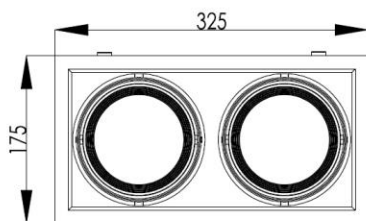

Aplicaciones

Establecimientos

Oficinas

Pasillos

Mobiliario

Características del Producto

Tipo de Material	Aluminio
Potencia Max.	37W
Rango de Tensión	100 – 277 V~
Corriente	900-180 mA
Índice de Protección	IP20
Garantía	3 años
Mínima y Máxima Temperatura de Operación	-20° ~ +40°
Mínima y Máxima Temperatura de Almacenaje	-20° ~ +85°

Dimensiones

1 Spot

2 Spots

Dimensiones

Datos del Producto

Clave	Descripción	Pieza Caja	Peso (g)	EAN 10	Dimensiones EAN10 (cm)	Peso EAN 10 (g)	EAN 40	Dimensiones EAN40 (cm)	Peso EAN 40 (g)
7015470	LEDVANCE MULTISPOT 1 LAMP PAR 30 BL	8	460	405807522 9990	190x180x155	630	405807523 0002	400x380x335	5,650
7015472	LEDVANCE MULTISPOT 1 LAMP PAR 30 WT	8	460	405807522 9877	190x180x155	630	405807522 9884	400x380x335	5,650
7015474	LEDVANCE MULTISPOT 2 LAMPS PAR 30 BL	6	820	405807523 0019	330x190x155	1,070	405807523 0026	400x350x490	7,150
7015475	LEDVANCE MULTISPOT 2 LAMPS PAR 30 WT	6	820	405807522 9891	330x190x155	1,070	405807522 9907	400x350x490	7,150
7015476	LEDVANCE MULTISPOT 3 LAMPS PAR 30 BL	6	1,240	405807523 0033	480x190x155	1,570	405807523 0040	500x400x490	10,300
7015477	LEDVANCE MULTISPOT 3 LAMPS PAR 30 WT	6	1,240	405807522 9914	480x190x155	1,570	405807522 9921	500x400x490	10,300