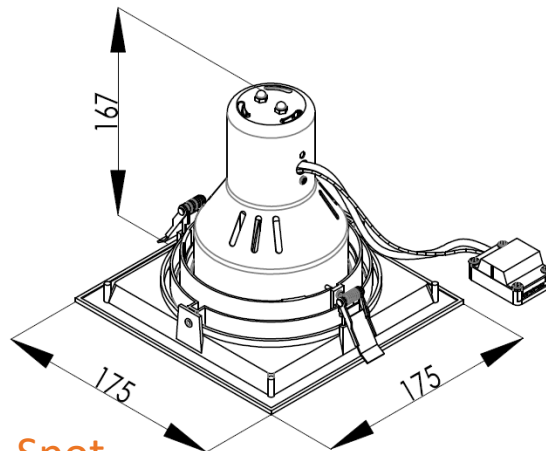

Aplicaciones

Establecimientos

Oficinas

Pasillos

Mobiliario

Características del Producto

Tipo de Material	Aluminio
Potencia Max.	37W
Rango de Tensión	100 – 277 V~
Corriente	900-180 mA
Índice de Protección	IP20
Garantía	3 años
Mínima y Máxima Temperatura de Operación	-20° ~ +40°
Mínima y Máxima Temperatura de Almacenaje	-20° ~ +85°

Dimensiones

1 Spot

2 Spots

Dimensiones

Datos del Producto

Clave	Descripción	Pieza Caja	Peso (g)	EAN 10	Dimensiones EAN10 (cm)	Peso EAN 10 (g)	EAN 40	Dimensiones EAN40 (cm)	Peso EAN 40 (g)
7015470	LEDVANCE MULTISPOT 1 LAMP PAR 30 BL	8	460	405807522 9990	190x180x155	630	405807523 0002	400x380x335	5,650
7015472	LEDVANCE MULTISPOT 1 LAMP PAR 30 WT	8	460	405807522 9877	190x180x155	630	405807522 9884	400x380x335	5,650
7015474	LEDVANCE MULTISPOT 2 LAMPS PAR 30 BL	6	820	405807523 0019	330x190x155	1,070	405807523 0026	400x350x490	7,150
7015475	LEDVANCE MULTISPOT 2 LAMPS PAR 30 WT	6	820	405807522 9891	330x190x155	1,070	405807522 9907	400x350x490	7,150
7015476	LEDVANCE MULTISPOT 3 LAMPS PAR 30 BL	6	1,240	405807523 0033	480x190x155	1,570	405807523 0040	500x400x490	10,300
7015477	LEDVANCE MULTISPOT 3 LAMPS PAR 30 WT	6	1,240	405807522 9914	480x190x155	1,570	405807522 9921	500x400x490	10,300