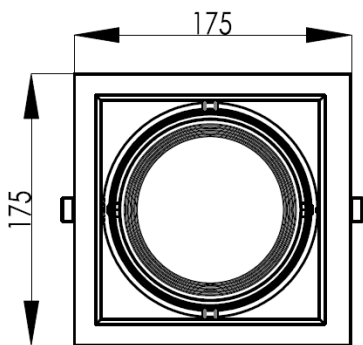

Aplicaciones

Establecimientos

Oficinas

Pasillos

Mobiliario

Características del Producto

Tipo de Material	Aluminio
Potencia Max.	37W
Rango de Tensión	100 – 277 V~
Corriente	900-180 mA
Índice de Protección	IP20
Garantía	3 años
Mínima y Máxima Temperatura de Operación	-20° ~ +40°
Mínima y Máxima Temperatura de Almacenaje	-20° ~ +85°

Dimensiones

1 Spot

2 Spots

Dimensiones

Datos del Producto

Clave	Descripción	Pieza Caja	Peso (g)	EAN 10	Dimensiones EAN10 (cm)	Peso EAN 10 (g)	EAN 40	Dimensiones EAN40 (cm)	Peso EAN 40 (g)
7015470	LEDVANCE MULTISPOT 1 LAMP PAR 30 BL	8	460	405807522 9990	190x180x155	630	405807523 0002	400x380x335	5,650
7015472	LEDVANCE MULTISPOT 1 LAMP PAR 30 WT	8	460	405807522 9877	190x180x155	630	405807522 9884	400x380x335	5,650
7015474	LEDVANCE MULTISPOT 2 LAMPS PAR 30 BL	6	820	405807523 0019	330x190x155	1,070	405807523 0026	400x350x490	7,150
7015475	LEDVANCE MULTISPOT 2 LAMPS PAR 30 WT	6	820	405807522 9891	330x190x155	1,070	405807522 9907	400x350x490	7,150
7015476	LEDVANCE MULTISPOT 3 LAMPS PAR 30 BL	6	1,240	405807523 0033	480x190x155	1,570	405807523 0040	500x400x490	10,300
7015477	LEDVANCE MULTISPOT 3 LAMPS PAR 30 WT	6	1,240	405807522 9914	480x190x155	1,570	405807522 9921	500x400x490	10,300