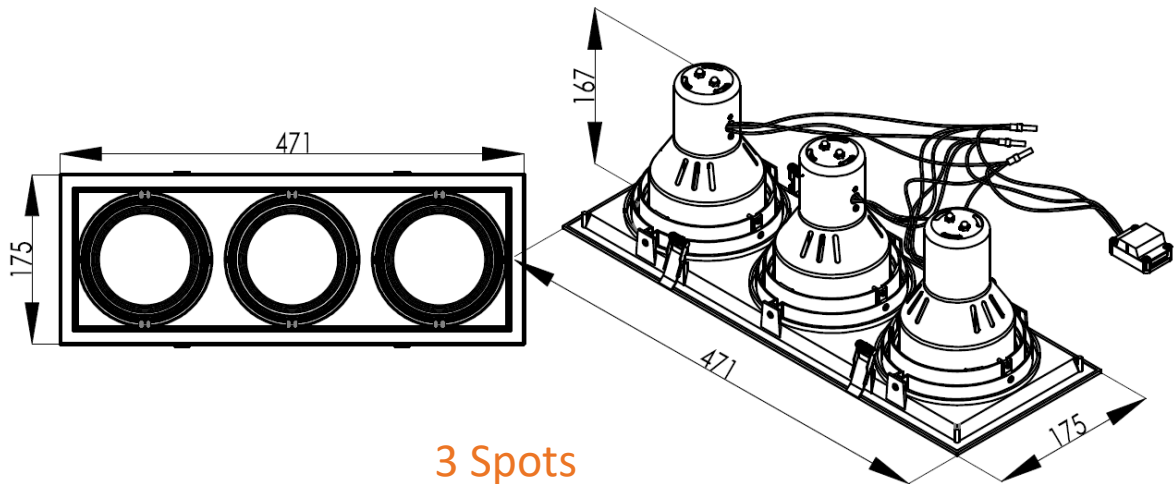

Aplicaciones

Establecimientos

Oficinas

Pasillos

Mobiliario

Características del Producto

Tipo de Material	Aluminio
Potencia Max.	37W
Rango de Tensión	100 – 277 V~
Corriente	900-180 mA
Índice de Protección	IP20
Garantía	3 años
Mínima y Máxima Temperatura de Operación	-20° ~ +40°
Mínima y Máxima Temperatura de Almacenaje	-20° ~ +85°

Dimensiones

1 Spot

2 Spots

Dimensiones

Datos del Producto

Clave	Descripción	Pieza Caja	Peso (g)	EAN 10	Dimensiones EAN10 (cm)	Peso EAN 10 (g)	EAN 40	Dimensiones EAN40 (cm)	Peso EAN 40 (g)
7015470	LEDVANCE MULTISPOT 1 LAMP PAR 30 BL	8	460	405807522 9990	190x180x155	630	405807523 0002	400x380x335	5,650
7015472	LEDVANCE MULTISPOT 1 LAMP PAR 30 WT	8	460	405807522 9877	190x180x155	630	405807522 9884	400x380x335	5,650
7015474	LEDVANCE MULTISPOT 2 LAMPS PAR 30 BL	6	820	405807523 0019	330x190x155	1,070	405807523 0026	400x350x490	7,150
7015475	LEDVANCE MULTISPOT 2 LAMPS PAR 30 WT	6	820	405807522 9891	330x190x155	1,070	405807522 9907	400x350x490	7,150
7015476	LEDVANCE MULTISPOT 3 LAMPS PAR 30 BL	6	1,240	405807523 0033	480x190x155	1,570	405807523 0040	500x400x490	10,300
7015477	LEDVANCE MULTISPOT 3 LAMPS PAR 30 WT	6	1,240	405807522 9914	480x190x155	1,570	405807522 9921	500x400x490	10,300