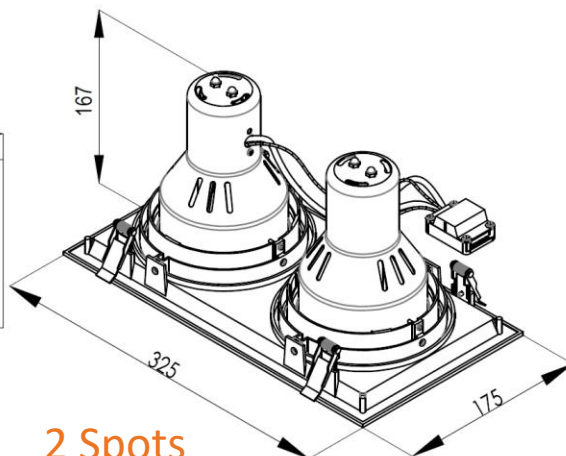

Aplicaciones

Establecimientos

Oficinas

Pasillos

Mobiliario

Características del Producto

Tipo de Material	Aluminio
Potencia Max.	37W
Rango de Tensión	100 – 277 V~
Corriente	900-180 mA
Índice de Protección	IP20
Garantía	3 años
Mínima y Máxima Temperatura de Operación	-20° ~ +40°
Mínima y Máxima Temperatura de Almacenaje	-20° ~ +85°

Dimensiones

1 Spot

2 Spots

Dimensiones

Datos del Producto

Clave	Descripción	Pieza Caja	Peso (g)	EAN 10	Dimensiones EAN10 (cm)	Peso EAN 10 (g)	EAN 40	Dimensiones EAN40 (cm)	Peso EAN 40 (g)
7015470	LEDVANCE MULTISPOT 1 LAMP PAR 30 BL	8	460	405807522 9990	190x180x155	630	405807523 0002	400x380x335	5,650
7015472	LEDVANCE MULTISPOT 1 LAMP PAR 30 WT	8	460	405807522 9877	190x180x155	630	405807522 9884	400x380x335	5,650
7015474	LEDVANCE MULTISPOT 2 LAMPS PAR 30 BL	6	820	405807523 0019	330x190x155	1,070	405807523 0026	400x350x490	7,150
7015475	LEDVANCE MULTISPOT 2 LAMPS PAR 30 WT	6	820	405807522 9891	330x190x155	1,070	405807522 9907	400x350x490	7,150
7015476	LEDVANCE MULTISPOT 3 LAMPS PAR 30 BL	6	1,240	405807523 0033	480x190x155	1,570	405807523 0040	500x400x490	10,300
7015477	LEDVANCE MULTISPOT 3 LAMPS PAR 30 WT	6	1,240	405807522 9914	480x190x155	1,570	405807522 9921	500x400x490	10,300