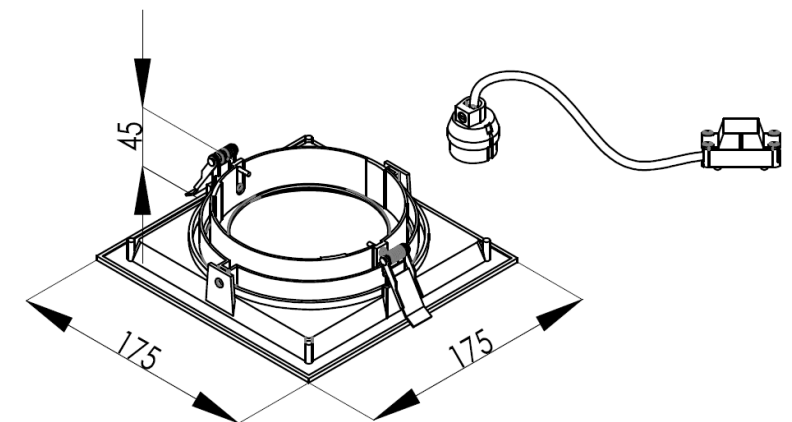

Aplicaciones

Establecimientos

Oficinas

Pasillos

Mobiliario

Características del Producto

Tipo de Material	Aluminio
Potencia Max.	37W
Rango de Tensión	100 – 277 V~
Corriente	900-180 mA
Índice de Protección	IP20
Garantía	3 años
Mínima y Máxima Temperatura de Operación	-20° ~ +40°
Mínima y Máxima Temperatura de Almacenaje	-20° ~ +85°

Dimensiones

1 Spot

2 Spots

Dimensiones

Datos del Producto

Clave	Descripción	Pieza Caja	Peso (g)	EAN 10	Dimensiones EAN10 (mm)	Peso EAN 10 (g)	EAN 40	Dimensiones EAN40 (mm)	Peso EAN 40 (g)
7015478	LEDVANCE MULTISPOT 1 LAMP AR111 BL	10	290	405807522 9938	190x180x55	350	405807522 9945	380x210x295	3,850
7015479	LEDVANCE MULTISPOT 1 LAMP AR111 WT	10	290	405807522 9815	190x180x55	350	405807522 9822	380x210x295	3,850
7015481	LEDVANCE MULTISPOT 2 LAMPS AR111 BL	10	540	405807522 9952	330x190x55	650	405807522 9969	400x350x295	6,850
7015482	LEDVANCE MULTISPOT 2 LAMPS AR111 WT	10	540	405807522 9839	330x190x55	650	405807522 9846	400x350x295	6,850
7015483	LEDVANCE MULTISPOT 3 LAMPS AR111 BL	8	730	405807522 9976	480x190x55	850	405807522 9983	500x400x245	7,450
7015484	LEDVANCE MULTISPOT 3 LAMPS AR111 WT	8	730	405807522 9853	480x190x55	850	405807522 9860	500x400x245	7,450