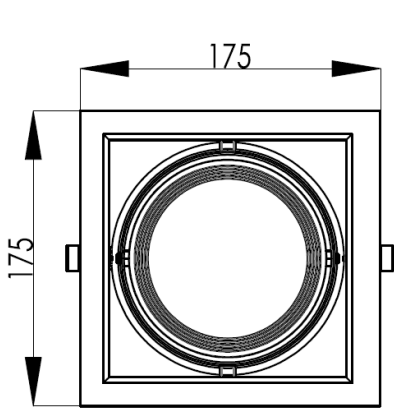

Aplicaciones

Establecimientos

Oficinas

Pasillos

Mobiliario

Características del Producto

Tipo de Material	Aluminio
Potencia Max.	37W
Rango de Tensión	100 – 277 V~
Corriente	900-180 mA
Índice de Protección	IP20
Garantía	3 años
Mínima y Máxima Temperatura de Operación	-20° ~ +40°
Mínima y Máxima Temperatura de Almacenaje	-20° ~ +85°

Dimensiones

1 Spot

2 Spots

Dimensiones

Datos del Producto

Clave	Descripción	Pieza Caja	Peso (g)	EAN 10	Dimensiones EAN10 (mm)	Peso EAN 10 (g)	EAN 40	Dimensiones EAN40 (mm)	Peso EAN 40 (g)
7015478	LEDVANCE MULTISPOT 1 LAMP AR111 BL	10	290	405807522 9938	190x180x55	350	405807522 9945	380x210x295	3,850
7015479	LEDVANCE MULTISPOT 1 LAMP AR111 WT	10	290	405807522 9815	190x180x55	350	405807522 9822	380x210x295	3,850
7015481	LEDVANCE MULTISPOT 2 LAMPS AR111 BL	10	540	405807522 9952	330x190x55	650	405807522 9969	400x350x295	6,850
7015482	LEDVANCE MULTISPOT 2 LAMPS AR111 WT	10	540	405807522 9839	330x190x55	650	405807522 9846	400x350x295	6,850
7015483	LEDVANCE MULTISPOT 3 LAMPS AR111 BL	8	730	405807522 9976	480x190x55	850	405807522 9983	500x400x245	7,450
7015484	LEDVANCE MULTISPOT 3 LAMPS AR111 WT	8	730	405807522 9853	480x190x55	850	405807522 9860	500x400x245	7,450