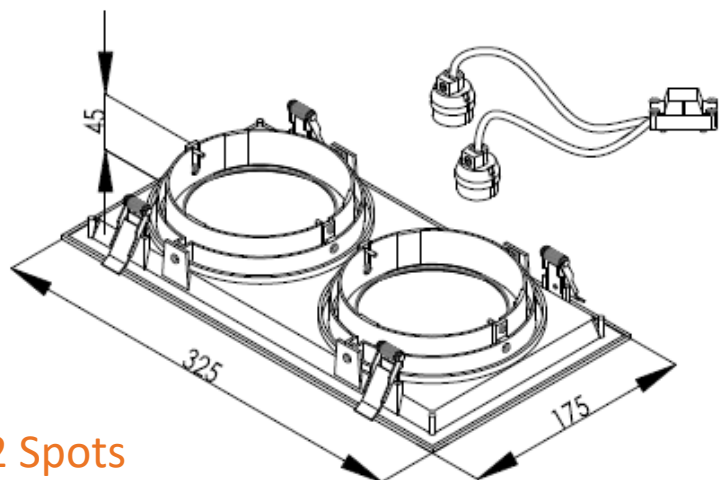

Aplicaciones

Establecimientos

Oficinas

Pasillos

Mobiliario

Características del Producto

Tipo de Material	Aluminio
Potencia Max.	37W
Rango de Tensión	100 – 277 V~
Corriente	900-180 mA
Índice de Protección	IP20
Garantía	3 años
Mínima y Máxima Temperatura de Operación	-20° ~ +40°
Mínima y Máxima Temperatura de Almacenaje	-20° ~ +85°

Dimensiones

1 Spot

2 Spots

Dimensiones

Datos del Producto

Clave	Descripción	Pieza Caja	Peso (g)	EAN 10	Dimensiones EAN10 (mm)	Peso EAN 10 (g)	EAN 40	Dimensiones EAN40 (mm)	Peso EAN 40 (g)
7015478	LEDVANCE MULTISPOT 1 LAMP AR111 BL	10	290	405807522 9938	190x180x55	350	405807522 9945	380x210x295	3,850
7015479	LEDVANCE MULTISPOT 1 LAMP AR111 WT	10	290	405807522 9815	190x180x55	350	405807522 9822	380x210x295	3,850
7015481	LEDVANCE MULTISPOT 2 LAMPS AR111 BL	10	540	405807522 9952	330x190x55	650	405807522 9969	400x350x295	6,850
7015482	LEDVANCE MULTISPOT 2 LAMPS AR111 WT	10	540	405807522 9839	330x190x55	650	405807522 9846	400x350x295	6,850
7015483	LEDVANCE MULTISPOT 3 LAMPS AR111 BL	8	730	405807522 9976	480x190x55	850	405807522 9983	500x400x245	7,450
7015484	LEDVANCE MULTISPOT 3 LAMPS AR111 WT	8	730	405807522 9853	480x190x55	850	405807522 9860	500x400x245	7,450