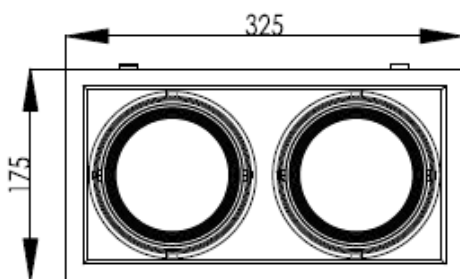

Aplicaciones

Establecimientos

Oficinas

Pasillos

Mobiliario

Características del Producto

Tipo de Material	Aluminio
Potencia Max.	37W
Rango de Tensión	100 – 277 V~
Corriente	900-180 mA
Índice de Protección	IP20
Garantía	3 años
Mínima y Máxima Temperatura de Operación	-20° ~ +40°
Mínima y Máxima Temperatura de Almacenaje	-20° ~ +85°

Dimensiones

1 Spot

2 Spots

Dimensiones

Datos del Producto

Clave	Descripción	Pieza Caja	Peso (g)	EAN 10	Dimensiones EAN10 (mm)	Peso EAN 10 (g)	EAN 40	Dimensiones EAN40 (mm)	Peso EAN 40 (g)
7015478	LEDVANCE MULTISPOT 1 LAMP AR111 BL	10	290	405807522 9938	190x180x55	350	405807522 9945	380x210x295	3,850
7015479	LEDVANCE MULTISPOT 1 LAMP AR111 WT	10	290	405807522 9815	190x180x55	350	405807522 9822	380x210x295	3,850
7015481	LEDVANCE MULTISPOT 2 LAMPS AR111 BL	10	540	405807522 9952	330x190x55	650	405807522 9969	400x350x295	6,850
7015482	LEDVANCE MULTISPOT 2 LAMPS AR111 WT	10	540	405807522 9839	330x190x55	650	405807522 9846	400x350x295	6,850
7015483	LEDVANCE MULTISPOT 3 LAMPS AR111 BL	8	730	405807522 9976	480x190x55	850	405807522 9983	500x400x245	7,450
7015484	LEDVANCE MULTISPOT 3 LAMPS AR111 WT	8	730	405807522 9853	480x190x55	850	405807522 9860	500x400x245	7,450