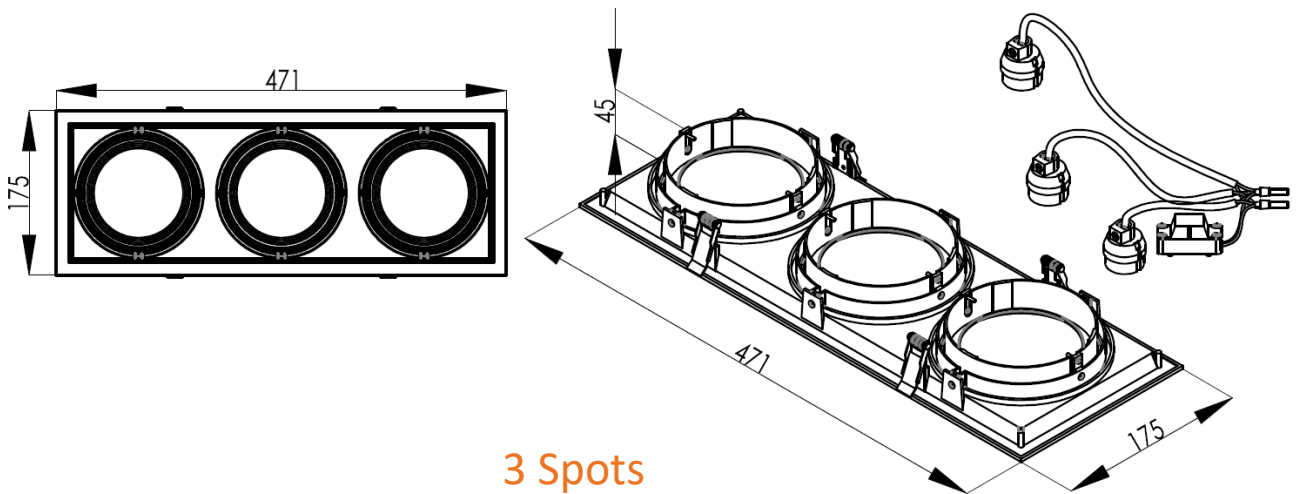

Aplicaciones

Establecimientos

Oficinas

Pasillos

Mobiliario

Características del Producto

Tipo de Material	Aluminio
Potencia Max.	37W
Rango de Tensión	100 – 277 V~
Corriente	900-180 mA
Índice de Protección	IP20
Garantía	3 años
Mínima y Máxima Temperatura de Operación	-20° ~ +40°
Mínima y Máxima Temperatura de Almacenaje	-20° ~ +85°

Dimensiones

1 Spot

2 Spots

Dimensiones

Datos del Producto

Clave	Descripción	Pieza Caja	Peso (g)	EAN 10	Dimensiones EAN10 (mm)	Peso EAN 10 (g)	EAN 40	Dimensiones EAN40 (mm)	Peso EAN 40 (g)
7015478	LEDVANCE MULTISPOT 1 LAMP AR111 BL	10	290	405807522 9938	190x180x55	350	405807522 9945	380x210x295	3,850
7015479	LEDVANCE MULTISPOT 1 LAMP AR111 WT	10	290	405807522 9815	190x180x55	350	405807522 9822	380x210x295	3,850
7015481	LEDVANCE MULTISPOT 2 LAMPS AR111 BL	10	540	405807522 9952	330x190x55	650	405807522 9969	400x350x295	6,850
7015482	LEDVANCE MULTISPOT 2 LAMPS AR111 WT	10	540	405807522 9839	330x190x55	650	405807522 9846	400x350x295	6,850
7015483	LEDVANCE MULTISPOT 3 LAMPS AR111 BL	8	730	405807522 9976	480x190x55	850	405807522 9983	500x400x245	7,450
7015484	LEDVANCE MULTISPOT 3 LAMPS AR111 WT	8	730	405807522 9853	480x190x55	850	405807522 9860	500x400x245	7,450