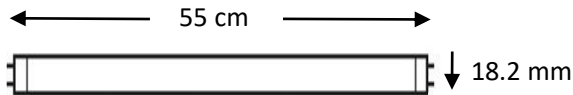

LED SUPERSTAR T5

Familia de Lámparas Lineales de LED T5

Condiciones de Operación:

Temperatura ambiente máxima: 40 °C

Temperatura ambiente mínima: -20 °C

Información Técnica

Código	Descripción de Producto	Vida Útil		Datos adicionales del producto			Empaque
		Vida Útil de la Lámpara (L70, hrs)	Ciclos de Encendido (#)	Base	Acabado	Bulbo Tipo	Piezas por caja
7018368	LED TUBO T5 7,5W 900lm 3000K G5 BIV	40 000	100000	G5	Opalino	T5	25
7018369	LED TUBO T5 7,5W 900lm 4000K G5 BIV	40 000	100000	G5	Opalino	T5	25
7018370	LED TUBO T5 7,5W 900lm 5000K G5 BIV	40 000	100000	G5	Opalino	T5	25
7018372	LED TUBO T5 7,5W 900lm 6500K G5 BIV	40 000	100000	G5	Opalino	T5	25
7018373	LED TUBO T5 15W 1850lm 3000K G5 BIV	40 000	100000	G5	Opalino	T5	25
7018374	LED TUBO T5 15W 1850lm 4000K G5 BIV	40 000	100000	G5	Opalino	T5	25
7018375	LED TUBO T5 15W 1850lm 5000K G5 BIV	40 000	100000	G5	Opalino	T5	25
7018376	LED TUBO T5 15W 1850lm 6500K G5 BIV	40 000	100000	G5	Opalino	T5	25
7018377	LED TUBO T5 26W 3510lm 3000K G5 BIV	40 000	100000	G5	Opalino	T5	25
7018378	LED TUBO T5 26W 3900lm 4000K G5 BIV	40 000	100000	G5	Opalino	T5	25
7018380	LED TUBO T5 26W 3900lm 5000K G5 BIV	40 000	100000	G5	Opalino	T5	25
7018382	LED TUBO T5 26W 3900lm 6500K G5 BIV	40 000	100000	G5	Opalino	T5	25