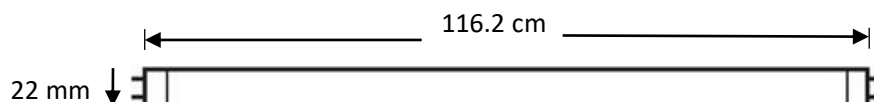

LED SUPERSTAR T5

Familia de Lámparas Lineales de LED T5

Condiciones de Operación:
Temperatura ambiente máxima: 40 °C
Temperatura ambiente mínima: -20 °C

Información Técnica

Código	Descripción de Producto	Parámetros Eléctricos					Parámetros Fotométricos			
		Potencia (W)	Tensión de Operación (V~)	Factor de Potencia	Frecuencia (Hz)	Corriente de Línea (mA)	Flujo Luminoso nominal (lm)	Temperatura de Color (K)	IRC	Eficacia (lm/W)
7018368	LED TUBO T5 7,5W 900lm 3000K G5 BIV	7.5	100 – 277	> 0.92	50/60	61-36	900	3000	>80	120
7018369	LED TUBO T5 7,5W 900lm 4000K G5 BIV	7.5	100 – 277	> 0.92	50/60	61-36	900	4000	>80	120
7018370	LED TUBO T5 7,5W 900lm 5000K G5 BIV	7.5	100 – 277	> 0.92	50/60	61-36	900	5000	>80	120
7018372	LED TUBO T5 7,5W 900lm 6500K G5 BIV	7.5	100 – 277	> 0.92	50/60	61-36	900	6500	>80	120
7018373	LED TUBO T5 15W 1850lm 3000K G5 BIV	15	100 – 277	> 0.92	50/60	124-72	1850	3000	>80	123
7018374	LED TUBO T5 15W 1850lm 4000K G5 BIV	15	100 – 277	> 0.92	50/60	124-72	1850	4000	>80	123
7018375	LED TUBO T5 15W 1850lm 5000K G5 BIV	15	100 – 277	> 0.92	50/60	124-72	1850	5000	>80	123
7018376	LED TUBO T5 15W 1850lm 6500K G5 BIV	15	100 – 277	> 0.92	50/60	124-72	1850	6500	>80	123
7018377	LED TUBO T5 26W 3510lm 3000K G5 BIV	26	100 – 277	> 0.92	50/60	210-120	3510	3000	>80	135
7018378	LED TUBO T5 26W 3900lm 4000K G5 BIV	26	100 – 277	> 0.92	50/60	210-120	3900	4000	>80	150
7018380	LED TUBO T5 26W 3900lm 5000K G5 BIV	26	100 – 277	> 0.92	50/60	210-120	3900	5000	>80	150
7018382	LED TUBO T5 26W 3900lm 6500K G5 BIV	26	100 – 277	> 0.92	50/60	210-120	3900	6500	>80	150