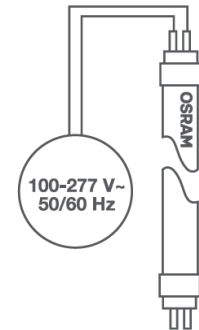

Conexión eléctrica en el extremo con el logo de OSRAM. El otro extremo es base ciega para apoyo mecánico solamente.

Características

- Temperatura de color: 3 000 K, 4 000 K, 5 000 K, 6 500 K
- Eficacia: Hasta 150 lm / W
- No Atenuable
- Potencias: 7.5 W, 15 W y 26 W
- 3 años de garantía
- Uso Interior
- Voltaje: 100-277 V~