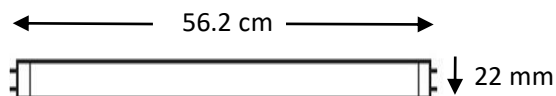

LED SUPERSTAR T5

Familia de Lámparas Lineales de LED T5

Condiciones de Operación:
Temperatura ambiente máxima: 40 °C
Temperatura ambiente mínima: -20 °C

Información Técnica

Código	Descripción de Producto	Parámetros Eléctricos					Parámetros Fotométricos			
		Potencia (W)	Tensión de Operación (V~)	Factor de Potencia	Frecuencia (Hz)	Corriente de Línea (mA)	Flujo Luminoso nominal (lm)	Temperatura de Color (K)	IRC	Eficacia (lm/W)
7018368	LED TUBO T5 7,5W 900lm 3000K G5 BIV	7.5	100 – 277	> 0.92	50/60	61-36	900	3000	>80	120
7018369	LED TUBO T5 7,5W 900lm 4000K G5 BIV	7.5	100 – 277	> 0.92	50/60	61-36	900	4000	>80	120
7018370	LED TUBO T5 7,5W 900lm 5000K G5 BIV	7.5	100 – 277	> 0.92	50/60	61-36	900	5000	>80	120
7018372	LED TUBO T5 7,5W 900lm 6500K G5 BIV	7.5	100 – 277	> 0.92	50/60	61-36	900	6500	>80	120
7018373	LED TUBO T5 15W 1850lm 3000K G5 BIV	15	100 – 277	> 0.92	50/60	124-72	1850	3000	>80	123
7018374	LED TUBO T5 15W 1850lm 4000K G5 BIV	15	100 – 277	> 0.92	50/60	124-72	1850	4000	>80	123
7018375	LED TUBO T5 15W 1850lm 5000K G5 BIV	15	100 – 277	> 0.92	50/60	124-72	1850	5000	>80	123
7018376	LED TUBO T5 15W 1850lm 6500K G5 BIV	15	100 – 277	> 0.92	50/60	124-72	1850	6500	>80	123
7018377	LED TUBO T5 26W 3510lm 3000K G5 BIV	26	100 – 277	> 0.92	50/60	210-120	3510	3000	>80	135
7018378	LED TUBO T5 26W 3900lm 4000K G5 BIV	26	100 – 277	> 0.92	50/60	210-120	3900	4000	>80	150
7018380	LED TUBO T5 26W 3900lm 5000K G5 BIV	26	100 – 277	> 0.92	50/60	210-120	3900	5000	>80	150
7018382	LED TUBO T5 26W 3900lm 6500K G5 BIV	26	100 – 277	> 0.92	50/60	210-120	3900	6500	>80	150