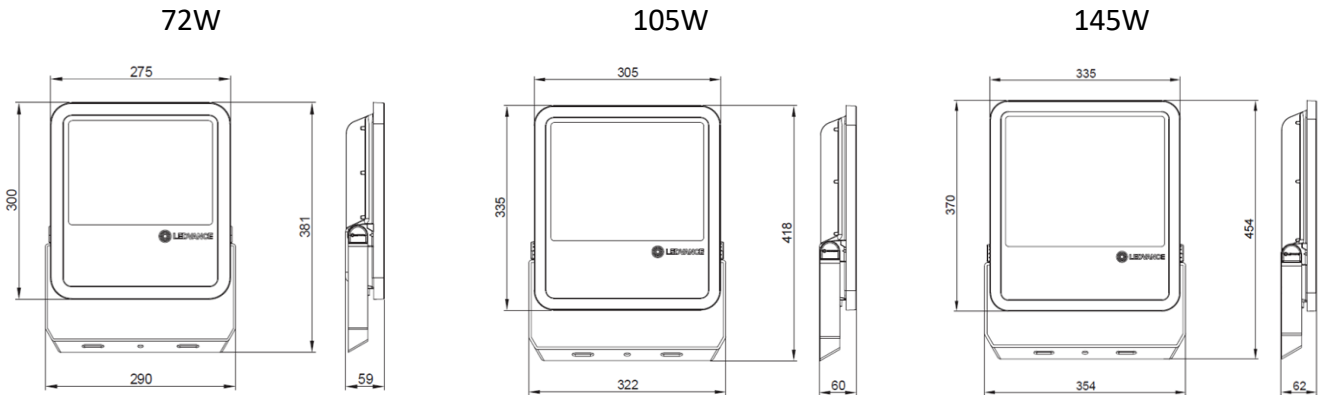

Datos del Producto

SAP	Descripción	PCS CX	Peso (g)	EAN 10	Dimension EAN10 (mm)	Peso EAN 10 (g)	EAN 40	Dimension EAN40 (mm)	Peso EAN 40 (g)
7017615	LEDVANCE FLOODLIGHT ASY 72W/ 830	2	1620	4058075556478	258x63x346	1777 g	4058075556485	302x170x414	3966
7017616	LEDVANCE FLOODLIGHT ASY 72W/ 850	2	1620	4058075556492	258x63x346	1777 g	4058075556508	302x170x414	3966
7017617	LEDVANCE FLOODLIGHT ASY 105W/ 830	2	2570	4058075556515	337x86x420	2757 g	4058075556522	352x189x452	5985
7017618	LEDVANCE FLOODLIGHT ASY 105W/ 850	2	2570	4058075556539	337x86x420	2757 g	4058075556546	352x189x452	5985
7017619	LEDVANCE FLOODLIGHT ASY 145W/ 830	2	3700	4058075556577	86x369x464	3915 g	4058075556584	384x189x489	8409
7017620	LEDVANCE FLOODLIGHT ASY 145W/ 850	2	3700	4058075556638	86x369x464	3915 g	4058075556645	384x189x489	8409

DISEÑO TÉCNICO (MM)