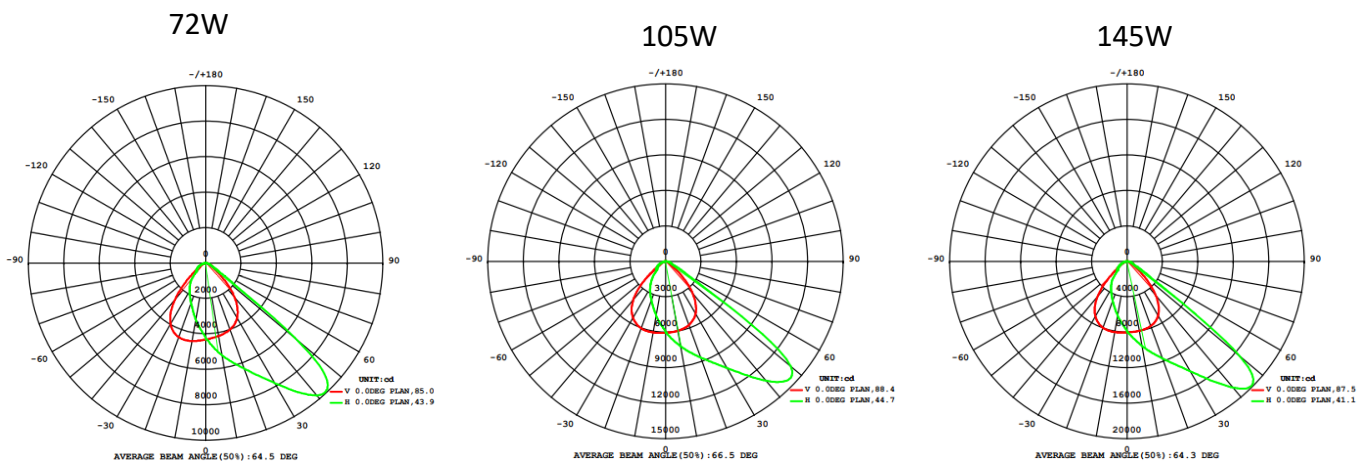

DIAGRAMA FOTOMÉTRICO