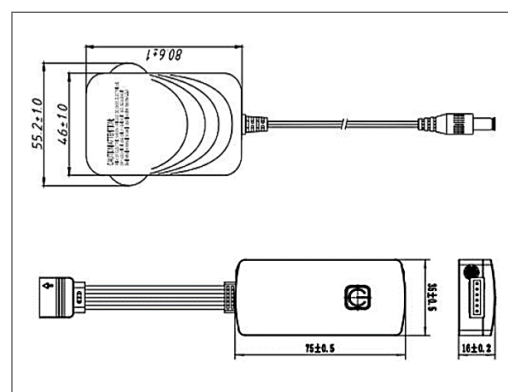

# SMART+ LIGHTING TIRA LED

4.25 W/m | 380 lm/m | RGB + 2 700 K - 6 500 K

Tira LED de 2 metros de uso interior para sobreponer.

- Decora y ambienta tus espacios con luz RGB de acuerdo a la ocasión.
- Controla tu Iluminación por medio de tu celular y dispositivos inteligentes.
- Compatibilidad con asistentes de voz (Google Home y Alexa).
- Comunicación vía Wi-Fi.

## ESPECIFICACIONES TÉCNICAS

Potencia por Metro	4.25 W/m
Flujo Luminoso por Metro	380 lm/m
Temperatura de Color	RGB + 2 700 K - 6 500 K
Eficacia	89 lm/m
Tensión Nominal	100-240 V~
Factor de Potencia	>0.5
Índice de Protección	IP20
Ángulo de Apertura	120°
Atenuable	Si
Índice de Reproducción de Color (IRC)	>80
Vida Útil	15 000 h
Frecuencia	50/60 Hz
Temperatura de Operación	-20°C ~ 40°C
Temperatura de Almacenaje	-20°C ~ 60°C
Garantía	2 años
Material	Plástico y Componentes Electrónicos

## DISEÑO TÉCNICO (mm)

ACCESORIO: EXTENSION DE TIRA 2M

\*SE VENDE POR SEPARADO

Longitud: 2000 ± 20 mm

DATOS LOGÍSTICOS

Clave	Descripción	Pieza Caja	Peso (g)	EAN 10	Dimensiones EAN10 (mm)	Peso EAN 10 (g)	EAN 40	Dimensiones EAN40 (mm)	Peso EAN 40 (g)
7018147	LEDVANCE TIRA LED SMART + WiFi 4.25W/m RGBW	20	260	405807563 6385	137x140x65	318	405807563 6392	345x295x295	6360
7018931	LEDVANCE TIRA LED SMART+ RGBW 2M EXTENSION	20	52	4058075741805	135x250x100	67	4058075741812	520x270x150	3560