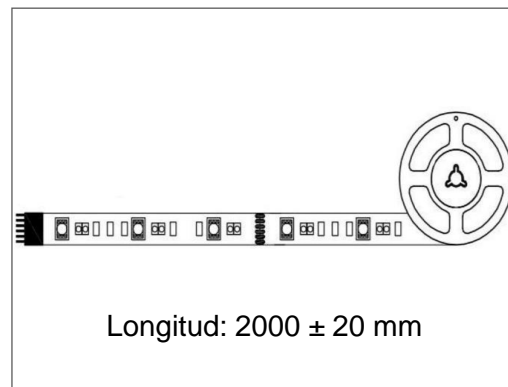

# SMART+ LIGHTING TIRA LED

4.25 W/m | 380 lm/m | RGB + 2 700 K - 6 500 K

Tira LED de 2 metros de uso interior para sobreponer.

- Decora y ambienta tus espacios con luz RGB de acuerdo a la ocasión.
- Controla tu Iluminación por medio de tu celular y dispositivos inteligentes.
- Compatibilidad con asistentes de voz (Google Home y Alexa).
- Comunicación vía Wi-Fi.

## ESPECIFICACIONES TÉCNICAS

Potencia por Metro	4.25 W/m
Flujo Luminoso por Metro	380 lm/m
Temperatura de Color	RGB + 2 700 K - 6 500 K
Eficacia	89 lm/m
Tensión Nominal	100-240 V~
Factor de Potencia	>0.5
Índice de Protección	IP20
Ángulo de Apertura	120°
Atenuable	Si
Índice de Reproducción de Color (IRC)	>80
Vida Útil	15 000 h
Frecuencia	50/60 Hz
Temperatura de Operación	-20°C ~ 40°C
Temperatura de Almacenaje	-20°C ~ 60°C
Garantía	2 años
Material	Plástico y Componentes Electrónicos

## DISEÑO TÉCNICO (mm)

ACCESORIO: EXTENSION DE TIRA 2M

\*SE VENDE POR SEPARADO

Longitud: 2000 ± 20 mm

DATOS LOGÍSTICOS

Clave	Descripción	Pieza Caja	Peso (g)	EAN 10	Dimensiones EAN10 (mm)	Peso EAN 10 (g)	EAN 40	Dimensiones EAN40 (mm)	Peso EAN 40 (g)
7018147	LEDVANCE TIRA LED SMART + WiFi 4.25W/m RGBW	20	260	405807563 6385	137x140x65	318	405807563 6392	345x295x295	6360
7018931	LEDVANCE TIRA LED SMART+ RGBW 2M EXTENSION	20	52	4058075741805	135x250x100	67	4058075741812	520x270x150	3560