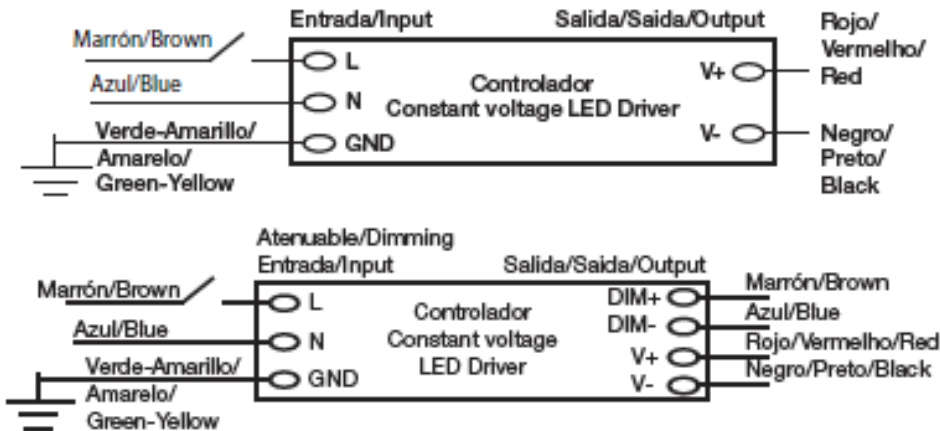

Dimensiones (mm)

Potencia	Protección	Dimensiones L x A x H
9.6W/m, 12W/m, 16.8W/m	IP20	5000 X 10 X 1.6
9.6W/m, 12W/m, 16.8W/m	IP66	5030 X 12.5 X 4.8
19.2W/m	IP20	4553 X 10 X 1.6
19.2W/m	IP66	4530 X 12.5 X 4.8

Conexiones

7015908 80039 PRIME FLEX DRIVER 100W/100-277V/24V/IP20
 7015910 80041 PRIME FLEX DRIVER DIM 100W/100-277V/24V/IP20

7015909 80040 PRIME FLEX DRIVER 100W/100-277V/24V/IP67
 7015911 80042 PRIME FLEX DRIVER DIM 100W/100-277V/24V/IP67