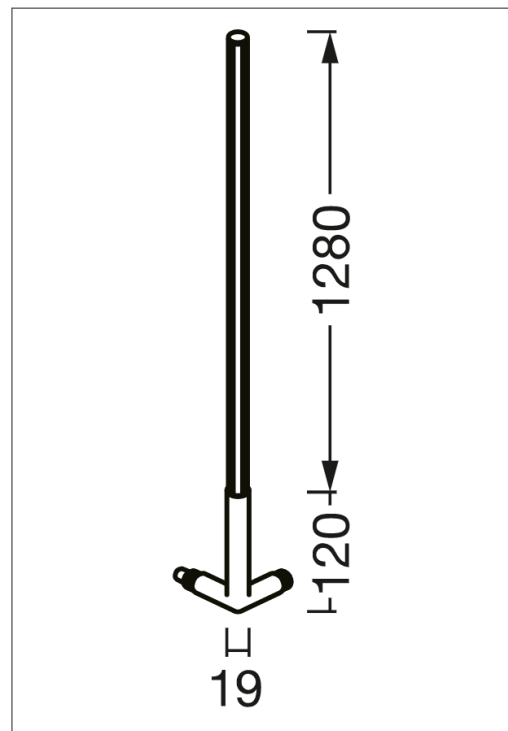

APLICACIONES

- Salas
- Recámaras
- Establecimientos

ESPECIFICACIONES TÉCNICAS

Potencia	14 W
Flujo Luminoso	200 lm
Temperatura de Color	RGB + 2 700 K - 6 500 K
Eficacia	14 lm/W
Tensión Nominal	100-240 V~
Factor de Potencia	>0.5
Índice de Protección	IP20
Ángulo de Apertura	108°
Atenuable	Si
Índice de Reproducción de Color (IRC)	>80
Vida Útil	30 000 h
Frecuencia	50/60 Hz
Temperatura de Operación	-20°C ~ 40°C
Temperatura de Almacenaje	-20°C ~ 80°C
Garantía	3 años
Material de la Luminaria	Plástico + Aluminio

DISEÑO TÉCNICO (mm)

SMART+ LIGHTING FLOOR CORNER

14 W | 200 lm | RGB + 2 700 K - 6 500 K

DATOS LOGÍSTICOS

Clave	Descripción	Pieza Caja	Peso (g)	EAN 10	Dimensiones EAN10 (mm)	Peso EAN 10 (g)	EAN 40	Dimensiones EAN40 (mm)	Peso EAN 40 (g)
7018942	LEDVANCE FLOOR CORNER SMART+ 14W/RGBW BK	6	713	4058075743427	72x1420x110	1033	4058075743434	236x1440x245	7300