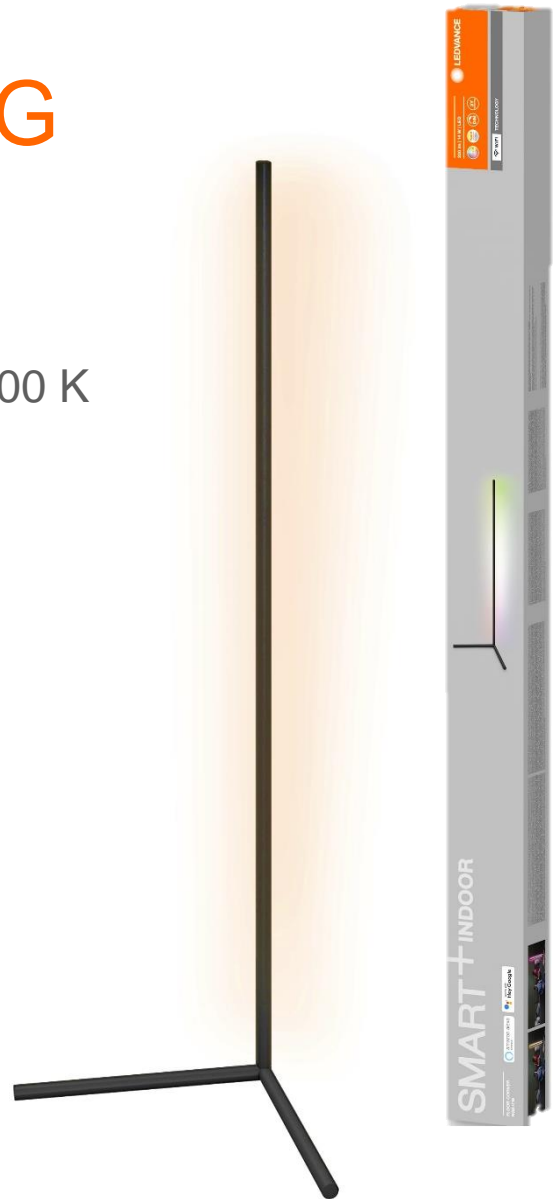

SMART+ LIGHTING FLOOR CORNER

14 W | 200 lm | RGB + 2 700 K - 6 500 K

Luminaria LED de uso interior para
sobreponer en piso.

- Decora y ambienta tus espacios con luz RGB de acuerdo a la ocasión.
- Controla tu iluminación por medio de tu celular y dispositivos inteligentes.
- Compatibilidad con asistentes de voz (Google Home y Alexa).
- Comunicación vía Wi-Fi.

APLICACIONES

- Salas
- Recámaras
- Establecimientos

ESPECIFICACIONES TÉCNICAS

Potencia	14 W
Flujo Luminoso	200 lm
Temperatura de Color	RGB + 2 700 K - 6 500 K
Eficacia	14 lm/W
Tensión Nominal	100-240 V~
Factor de Potencia	>0.5
Índice de Protección	IP20
Ángulo de Apertura	108°
Atenuable	Si
Índice de Reproducción de Color (IRC)	>80
Vida Útil	30 000 h
Frecuencia	50/60 Hz
Temperatura de Operación	-20°C ~ 40°C
Temperatura de Almacenaje	-20°C ~ 80°C
Garantía	3 años
Material de la Luminaria	Plástico + Aluminio

DISEÑO TÉCNICO (mm)

SMART+ LIGHTING FLOOR CORNER

14 W | 200 lm | RGB + 2 700 K - 6 500 K

DATOS LOGÍSTICOS

Clave	Descripción	Pieza Caja	Peso (g)	EAN 10	Dimensiones EAN10 (mm)	Peso EAN 10 (g)	EAN 40	Dimensiones EAN40 (mm)	Peso EAN 40 (g)
7018942	LEDVANCE FLOOR CORNER SMART+ 14W/RGBW BK	6	713	4058075743427	72x1420x110	1033	4058075743434	236x1440x245	7300