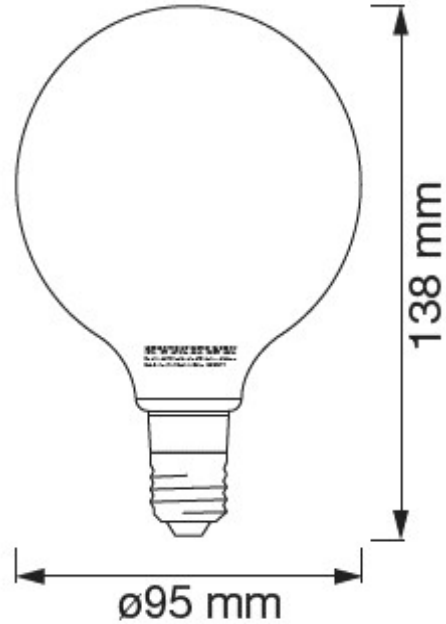

Áreas de Aplicación

- Hasta 85% de economía de energía
- Millones de posibilidades
- Control por voz
- Control por Aplicación
- Fácil de instalar

Información técnica

SAP LEDVANCE	7018953	7018955
IC CODE	AC409010055	AC409030055
Modelo	LED SMART WIFI 127V RGBW 6W FIL EDISON	LED SMART WIFI 127V RGBW 6W FIL GLOBE
Marca	LEDVANCE	LEDVANCE
Potencia (W)	6	6
Tensión de línea (V~)	127	127
Corriente (mA)	80	80
Frecuencia (Hz)	50/60	50/60
Factor de potencia (FP)	≥ 0.6	≥ 0.6
Flujo luminoso (lm)	500	500
Temperatura de color (K)	RGB + W 2 700	RGB + W 2 700
Tiempo de vida útil (h)	15 000	15 000
Candelas (cd)	-	-
Eficacia luminosa (lm/ W)	83	83
Rendimiento de color (IRC)	≥ 80	≥ 80
Ángulo	320	320
Atenuable	SI	SI
Reemplazo de lámpara incandescente	40W	40W
Tipo de Bulbo	No definido	G
Designación de Bulbo	No definido	G30
Tipo de Base	E27	E27
Acabado	CLARO	CLARO
IP	20	20
Medidas del Producto Ødiámetro x λ.largo (mm)	64 x 140	95 x 138
Temperatura de operación (°C)	-20 a 40	-20 a 40
Garantía	2 años	2 años
Ciclos de encendido	100 000	100 000
Clave ANSI	-	-

Diseño técnico

Datos logísticos

SAP LEDVANCE	7018953	7018955
Modelo	LED SMART WIFI 127V RGBW 6W FIL EDISON	LED SMART WIFI 127V RGBW 6W FIL GLOBE
EAN10	4058075745124	4058075745186
Dimensión EAN10 ancho x largo x alto (cm)	6.4 x 6.4 x 15.1	10.9 x 10.9 x 15.6
Peso Neto EAN10 (g)	71	136
Peso Bruto EAN10 (g)	96.3	192
EAN40	4058075745131	4058075745193
Dimensión EAN40 ancho x largo x alto (cm)	14 x 14 x 16.6	23 x 23 x 17.2
Peso Neto EAN40 (g)	284	544
Peso Bruto EAN40 (Kg)	500.2	1016
Piezas por caja	4	4