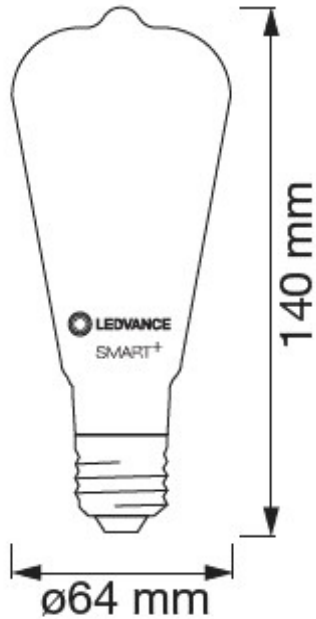

Áreas de Aplicación

- Hasta 85% de economía de energía
- Millones de posibilidades
- Control por voz
- Control por Aplicación
- Fácil de instalar

Información técnica

SAP LEDVANCE	7018953	7018955
IC CODE	AC409010055	AC409030055
Modelo	LED SMART WIFI 127V RGBW 6W FIL EDISON	LED SMART WIFI 127V RGBW 6W FIL GLOBE
Marca	LEDVANCE	LEDVANCE
Potencia (W)	6	6
Tensión de línea (V~)	127	127
Corriente (mA)	80	80
Frecuencia (Hz)	50/60	50/60
Factor de potencia (FP)	≥ 0.6	≥ 0.6
Flujo luminoso (lm)	500	500
Temperatura de color (K)	RGB + W 2 700	RGB + W 2 700
Tiempo de vida útil (h)	15 000	15 000
Candelas (cd)	-	-
Eficacia luminosa (lm/ W)	83	83
Rendimiento de color (IRC)	≥ 80	≥ 80
Ángulo	320	320
Atenuable	SI	SI
Reemplazo de lámpara incandescente	40W	40W
Tipo de Bulbo	No definido	G
Designación de Bulbo	No definido	G30
Tipo de Base	E27	E27
Acabado	CLARO	CLARO
IP	20	20
Medidas del Producto Ødiámetro x λ.largo (mm)	64 x 140	95 x 138
Temperatura de operación (°C)	-20 a 40	-20 a 40
Garantía	2 años	2 años
Ciclos de encendido	100 000	100 000
Clave ANSI	-	-

Diseño técnico

Datos logísticos

SAP LEDVANCE	7018953	7018955
Modelo	LED SMART WIFI 127V RGBW 6W FIL EDISON	LED SMART WIFI 127V RGBW 6W FIL GLOBE
EAN10	4058075745124	4058075745186
Dimensión EAN10 ancho x largo x alto (cm)	6.4 x 6.4 x 15.1	10.9 x 10.9 x 15.6
Peso Neto EAN10 (g)	71	136
Peso Bruto EAN10 (g)	96.3	192
EAN40	4058075745131	4058075745193
Dimensión EAN40 ancho x largo x alto (cm)	14 x 14 x 16.6	23 x 23 x 17.2
Peso Neto EAN40 (g)	284	544
Peso Bruto EAN40 (Kg)	500.2	1016
Piezas por caja	4	4