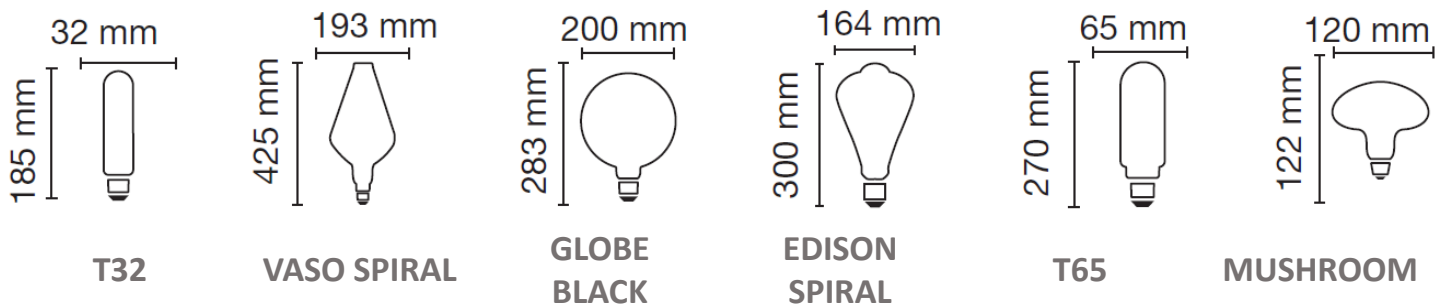

Código	7016345	7016346	7016347	7016349	7016350	7016351
Modelo	LED FIL BIG VASE SPIRAL 5W 1800K 90lm	LED FIL BIG GLOBE BLACK 5W 4000K 250lm	LED FIL BIG EDISON SPIRAL 5W 2000K 350lm	LED FIL TUBE T65 5W 2000K 350lm BIV	LED FIL MUSHROOM 2W 2500K 225lm BIV	LED FIL TUBE T32 5W 2000K 250lm BIV
Potencia nominal	5 W	5 W	5 W	5 W	2 W	5 W
Equivalencia Incandescente	25 W					
Tensión nominal	100 – 240 V					
Frecuencia	50/60 Hz					
Corriente	85 – 45 mA	85 – 45 mA	85 – 45 mA	85 – 45 mA	32-23 mA	85 – 45 mA
Flujo luminoso	90 lm	250 lm	350 lm	350 lm	225 lm	250 lm
Temperatura de color	1800 K	4000 K	2000 K	2000 K	2500 K	2000 K
Eficiencia luminosa	18 lm/W	50 lm/W	70 lm/W	70 lm/W	112 lm/W	50 lm/W
Temperatura de operación	-20°C ~ 40°C					
Índice de Reproducción de Color (IRC)	≥80					
Factor de potencia	≥0.5	≥0.5	≥0.5	≥0.5	≥0.4	≥0.5
Base	E27					
Vida útil (L70)	15 000 h					
Ciclos de Encendido	20 000					
Garantía	2 años					

Diseño técnico

Datos logísticos

Código SAP	Descripción	EAN 10	EAN 40	EAN 10 Peso neto (g)	EAN 40 Peso neto (g)
7016345	LED FIL BIG VASE SPIRAL 5W 1800K 90lm	4058075358263	4058075358270	503	1006
7016346	LED FIL BIG GLOBE BLACK 5W 4000K 250lm	4058075358287	4058075358294	330	660
7016347	LED FIL BIG EDISON SPIRAL 5W 2000K 350lm	4058075358300	4058075358317	294	588
7016349	LED FIL TUBE T65 5W 2000K 350lm BIV	4058075358324	4058075358331	224	896
7016350	LED FIL MUSHROOM 2W 2500K 225lm BIV	4058075358362	4058075358379	177	885
7016351	LED FIL TUBE T32 5W 2000K 250lm BIV	4058075358386	4058075358393	76	912

Código SAP	Dimensiones EAN 10 (mm)	EAN 10 Peso (g)	Dimensiones EAN 40 (mm)	EAN 40 Peso (g)	Cantidad por caja
7016345	222 x 222 x 458	761	456 x 234 x 472	1522	2
7016346	225 x 225 x 321	537	464 x 237 x 335	1075	2
7016347	185 x 185 x 321	445	384 x 197 x 335	891	2
7016349	101 x 101 x 313	287	216 x 216 x 335	1149	4
7016350	127 x 127 x 139	225	649 x 139 x 151	1126	5
7016351	40 x 40 x 202	91	169 x 129 x 220	1089	12