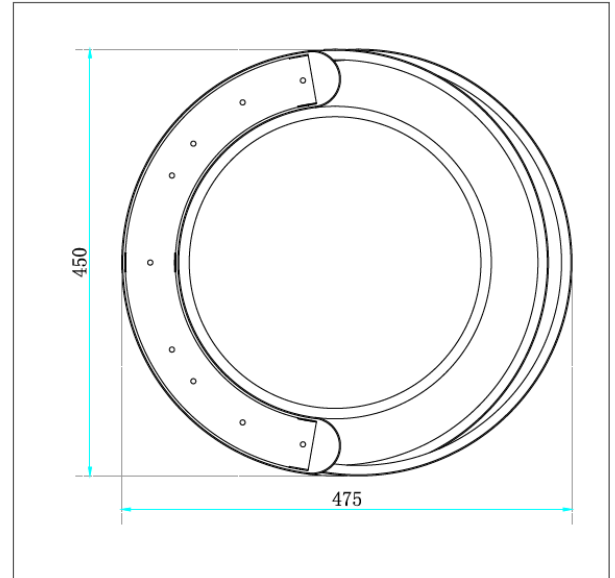

APLICACIONES

- Residencial
- Establecimientos
- Hotelería
- Bares
- Centros Nocturnos

ESPECIFICACIONES TÉCNICAS

Potencia	30 W
Flujo Luminoso	1890 lm (+/- 10%)
Temperatura de Color	RGB + 2 700 K - 6 500 K
Eficacia	63 lm/W
Tensión Nominal	100-240 V~
Factor de Potencia	>0.7
Índice de Protección	IP20
Grado de Protección	IK03
Ángulo de Apertura	120°
Atenuable	Si
Índice de Reproducción de Color (IRC)	>80
Vida Útil	50 000 h
Frecuencia	50/60 Hz
Distorsión de Armónicas (THD)	<15%
Temperatura de Operación	-20°C ~ 40°C
Temperatura de Almacenaje	-20°C ~ 50°C
Garantía	3 años
Material de la Luminaria	Hierro

DISEÑO TÉCNICO (mm)

DATOS LOGÍSTICOS

Clave	Descripción	Pieza Caja	Peso (g)	EAN 10	Dimensiones EAN10 (mm)	Peso EAN 10 (g)	EAN 40	Dimensiones EAN40 (mm)	Peso EAN 40 (g)
7019053	LEDVANCE CEILING DECO SMART+ 30W/RGBW BK	2	2420	4058075774971	52.5x13.5x50.5	2980	4058075774988	54x28.5x52	7460
7019054	LEDVANCE CEILING DECO SMART+ 30W/RGBW WT	2	2420	4058075774995	52.5x13.5x50.5	2980	4058075775008	54x28.5x52	7460