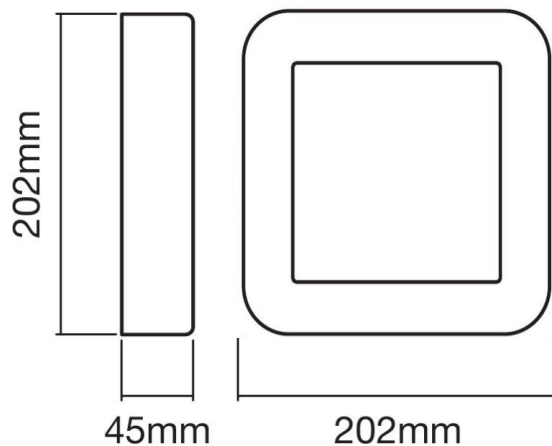

30 000 hrs

Aplicaciones

Ambientes
Residenciales

Pasillos

Jardines

Características del Producto

Potencia Nominal	13W
Tensión Nominal	100-277V
Flujo Luminoso	500 lm
Eficiencia	38 lm/W
Temperatura de Color	3000K
Índice de Reproducción de Color (IRC)	>80
Ángulo de Apertura	100°
Vida Útil	30.000h
Atenuable	No
Índice de Protección	IP44
Material	Aluminio con difusor de policarbonato
Garantía	5 años
Mínima y Máxima Temperatura de Operación	-20° ~ +40°
Factor de Potencia	>0.9

Dimensiones

Datos del Producto

Clave	Descripción	Pieza Caja	Peso (g)	EAN 10	Dimensiones EAN10 (mm)	Peso EAN 10 (g)	EAN 40	Dimensiones EAN40 (mm)	Peso EAN 40 (g)
7016207	ENDURA® STYLE Square 13W DG	6	900	405807530 5236	65x237x228	960	405807530 5243	470x255x215	6034