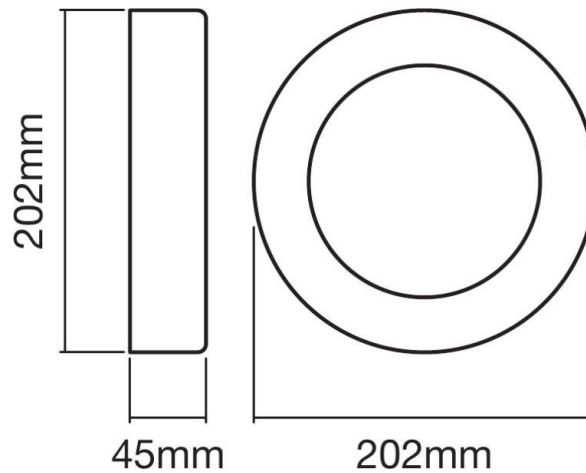

Aplicaciones

Ambientes
Residenciales

Pasillos

Jardines

Características del Producto

Potencia Nominal	13W
Tensión Nominal	100-277V
Flujo Luminoso	500 lm
Eficiencia	38 lm/W
Temperatura de Color	3000K
Índice de Reproducción de Color (IRC)	>80
Ángulo de Apertura	100°
Vida Útil	30.000h
Atenuable	No
Índice de Protección	IP44
Material	Aluminio con difusor de Policarbonato
Garantía	5 años
Mínima y Máxima Temperatura de Operación	-20° ~ +40°
Factor de Potencia	>0.9

Dimensiones

Datos del Producto

Clave	Descripción	Pieza Caja	Peso (g)	EAN 10	Dimensiones EAN10 (mm)	Peso EAN 10 (g)	EAN 40	Dimensiones EAN40 (mm)	Peso EAN 40 (g)
7016206	ENDURA® STYLE Ring 13W DG	6	760	405807530 5533	65x237x228	820	405807530 5540	470x255x215	5194