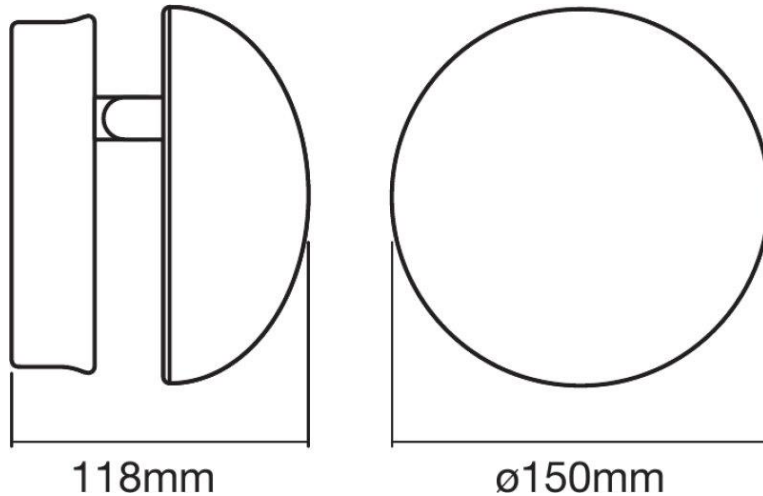

Potencia Nominal	13W
Tensión Nominal	100-277V
Flujo Luminoso	640 lm
Eficiencia	49 lm/W
Temperatura de Color	3000K
Índice de Reproducción de Color (IRC)	>80
Ángulo de Apertura	100°
Vida Útil	30.000h
Atenuable	No
Índice de Protección	IP44
Material	Aluminio con difusor de PMMA
Garantía	5 años
Mínima y Máxima Temperatura de Operación	-20° ~ +40°
Factor de Potencia	>0.9

Dimensiones

Datos del Producto

Clave	Descripción	Pieza Caja	Peso (g)	EAN 10	Dimensiones EAN10 (mm)	Peso EAN 10 (g)	EAN 40	Dimensiones EAN40 (mm)	Peso EAN 40 (g)
7016210	ENDURA® STYLE Cover RD 13W	4	700	405807530 5373	138x170x170	839	405807530 5380	355x185x430	5034