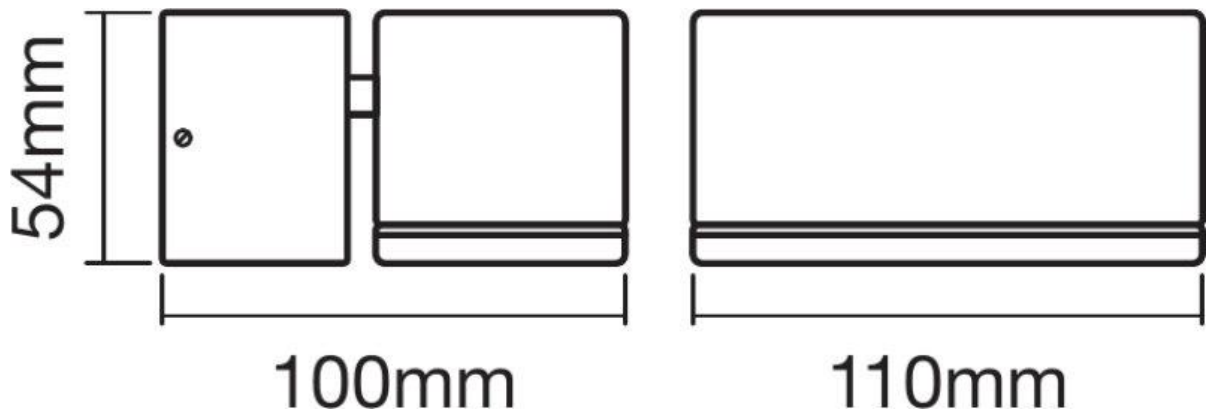

LEDVANCE

LEDVANCE® ENDURA STYLE MINI SPOT I 8W 100-277V 3000K

Beneficios

- ✓ Luminaria decorativa de LED
- ✓ Iluminación directa
- ✓ Soporte rotativo de 340°
- ✓ Fácil instalación
- ✓ Garantía de 5 años
- ✓ Certificación NOM

Potencia Nominal	8W
Tensión Nominal	100-277V
Flujo Luminoso	320 lm
Eficiencia	40 lm/W
Temperatura de Color	3000K
Índice de Reproducción de Color (IRC)	>80
Ángulo de Apertura	100°
Vida Útil	30.000h
Atenuable	No
Índice de Protección	IP44
Material	Aluminio con difusor de PMMA
Garantía	5 años
Mínima y Máxima Temperatura de Operación	-20° ~ +40°
Factor de Potencia	>0.5

Dimensiones

Datos del Producto

Clave	Descripción	Pieza Caja	Peso (g)	EAN 10	Dimensiones EAN10 (mm)	Peso EAN 10 (g)	EAN 40	Dimensiones EAN40 (mm)	Peso EAN 40 (g)
7016208	ENDURA® STYLE Mini Spot I 8W DG	6	390	405807530 5496	70x142x123	416	405807530 5502	260x155x225	2631